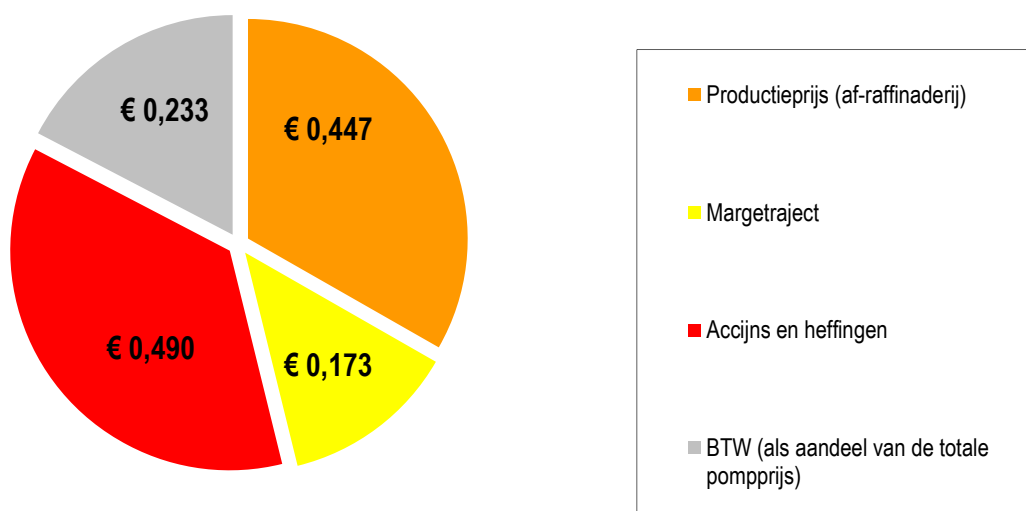

# Opbouw dieselprijs

16 februari 2015

bedragen in euro's

(Aan deze berekening kunnen geen rechten worden ontleend)

<b>Prijs</b>	€	<b>1,343</b>
Productieprijs (af-raffinaderij)	€	0,447
Margetraject	€	0,173
Accijns en heffingen	€	0,490
BTW (als aandeel van de totale pomprijs)	€	0,233

## Opbouw dieselprijs (in euro's)