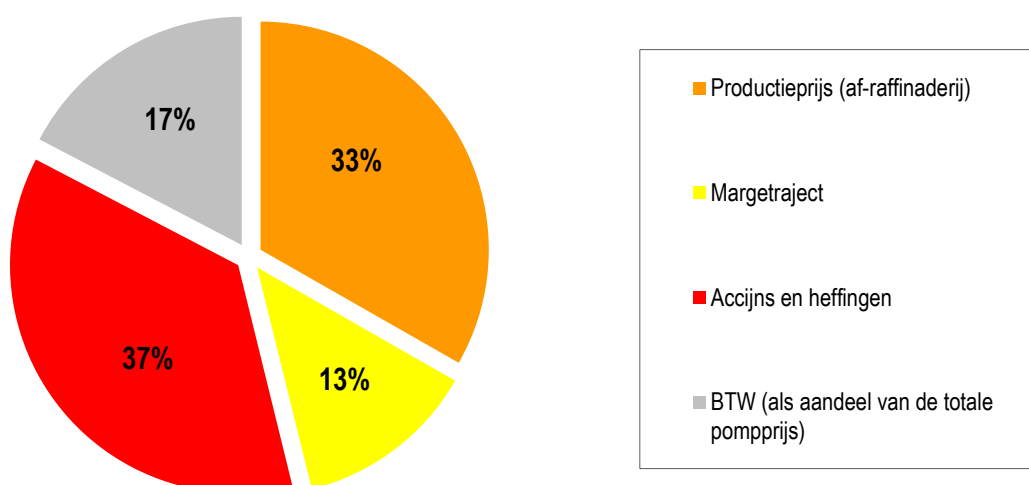

Opbouw dieselprijs (in percentages)

Bron consumentenprijs: United Consumers

Bron productieprijs: Argus, bewerking BOVAG