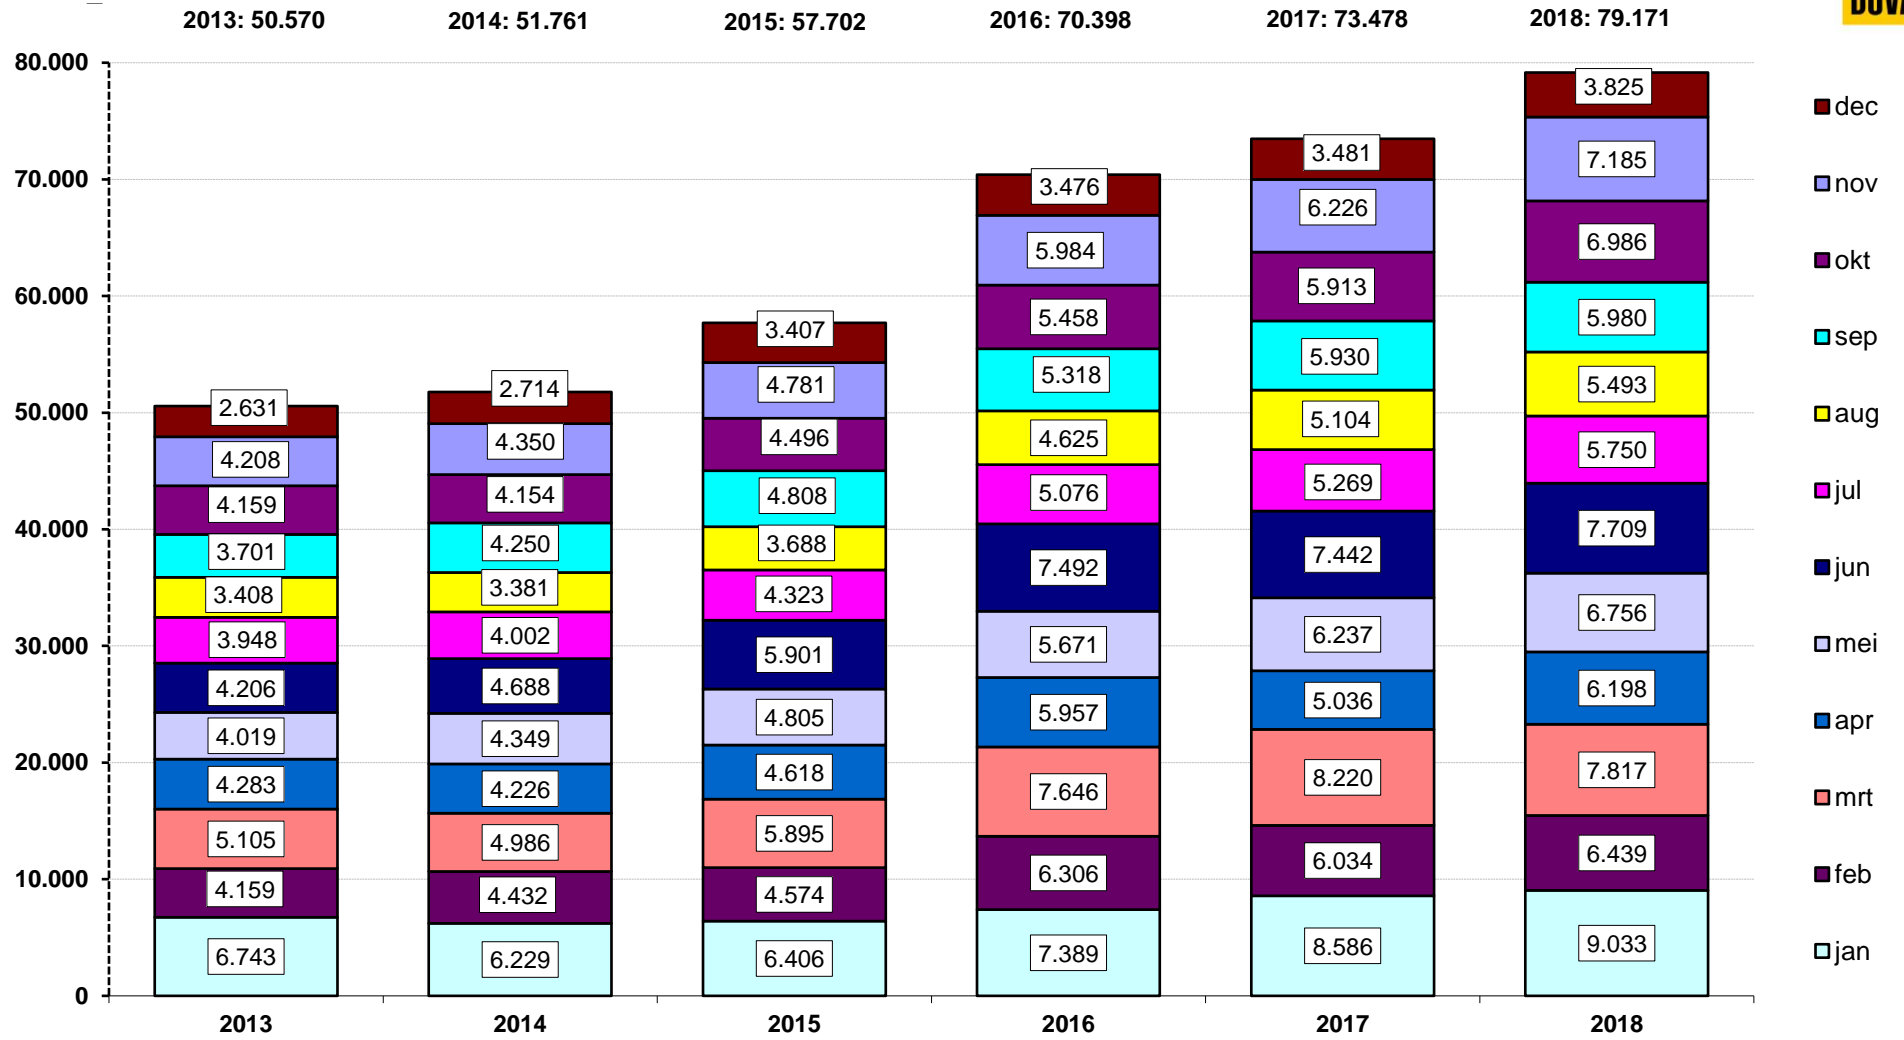

Registraties nieuwe bestelwagens

Bron: RDC | CBMI / bewerking BOVAG