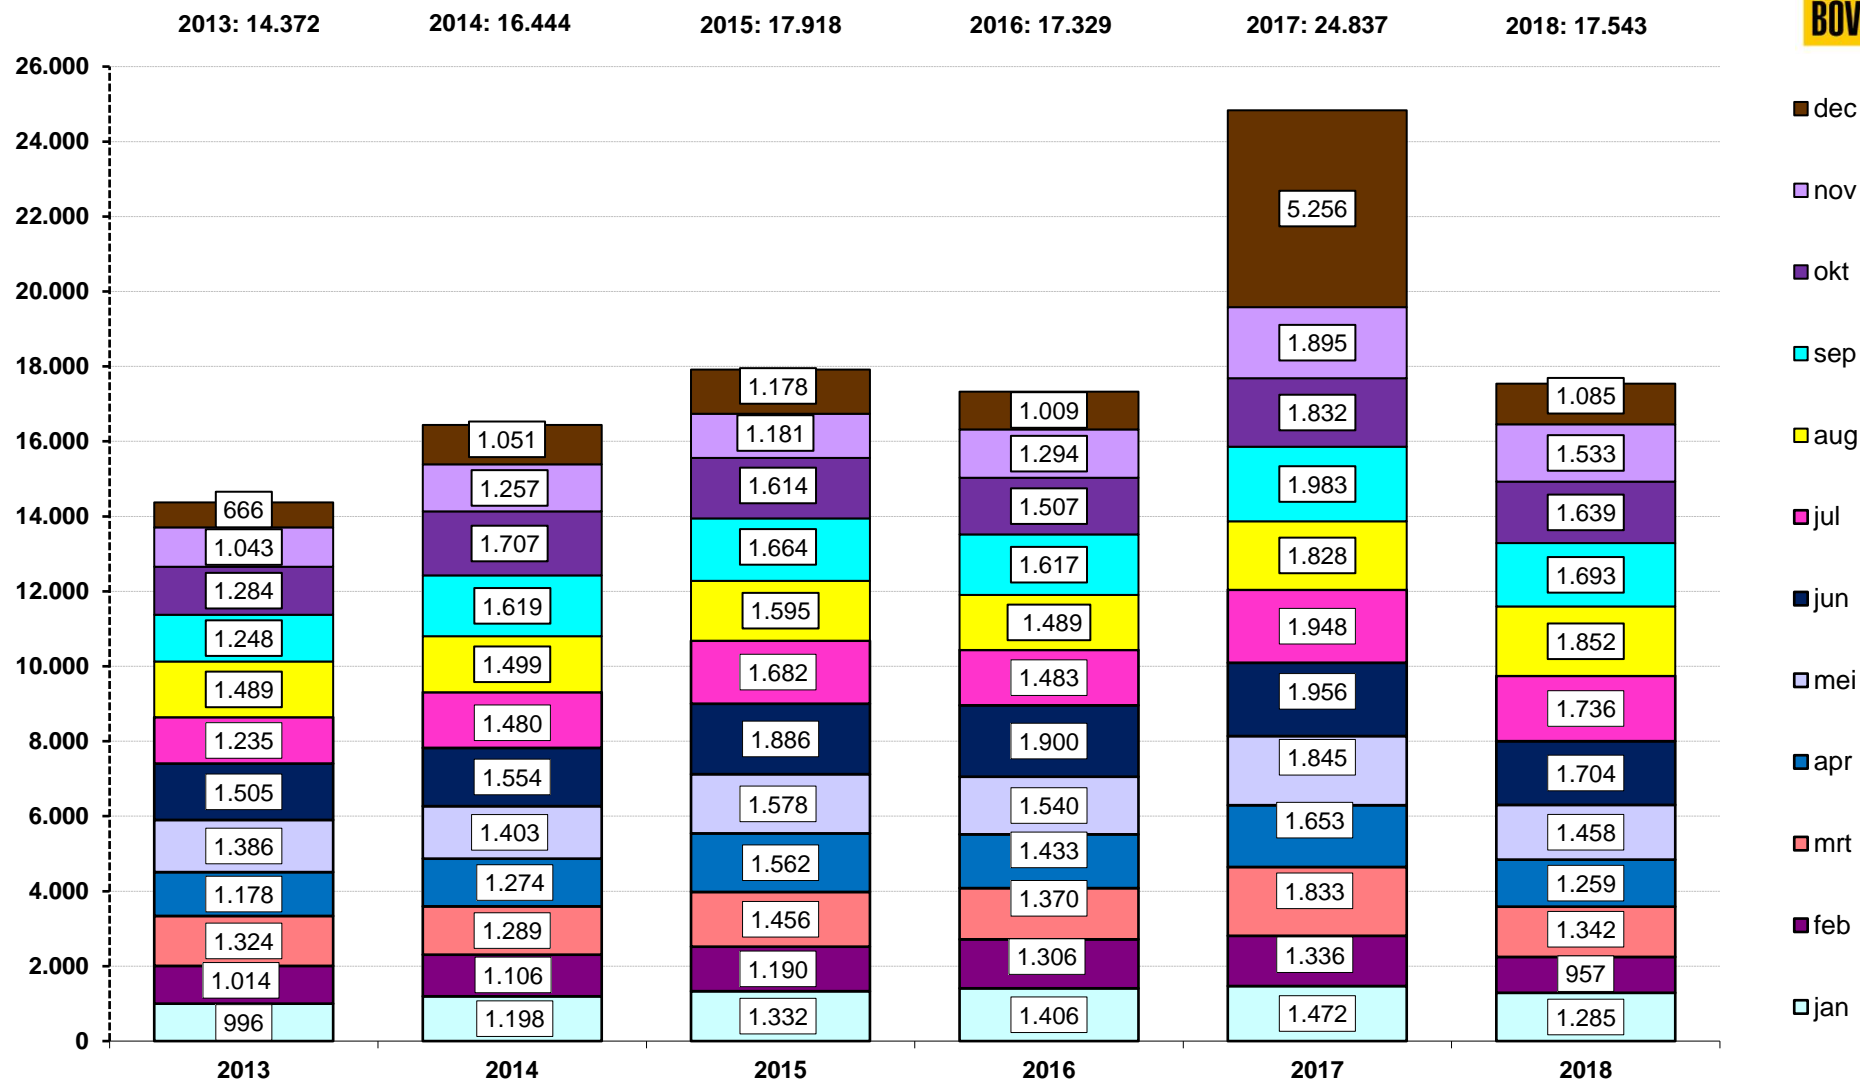

Registraties nieuwe bromfietsen

NB Cijfers van 2012 zijn inclusief vierwielige bromfietsen (brommobielen). Vanaf 2013 cijfers exclusief brommobielen.