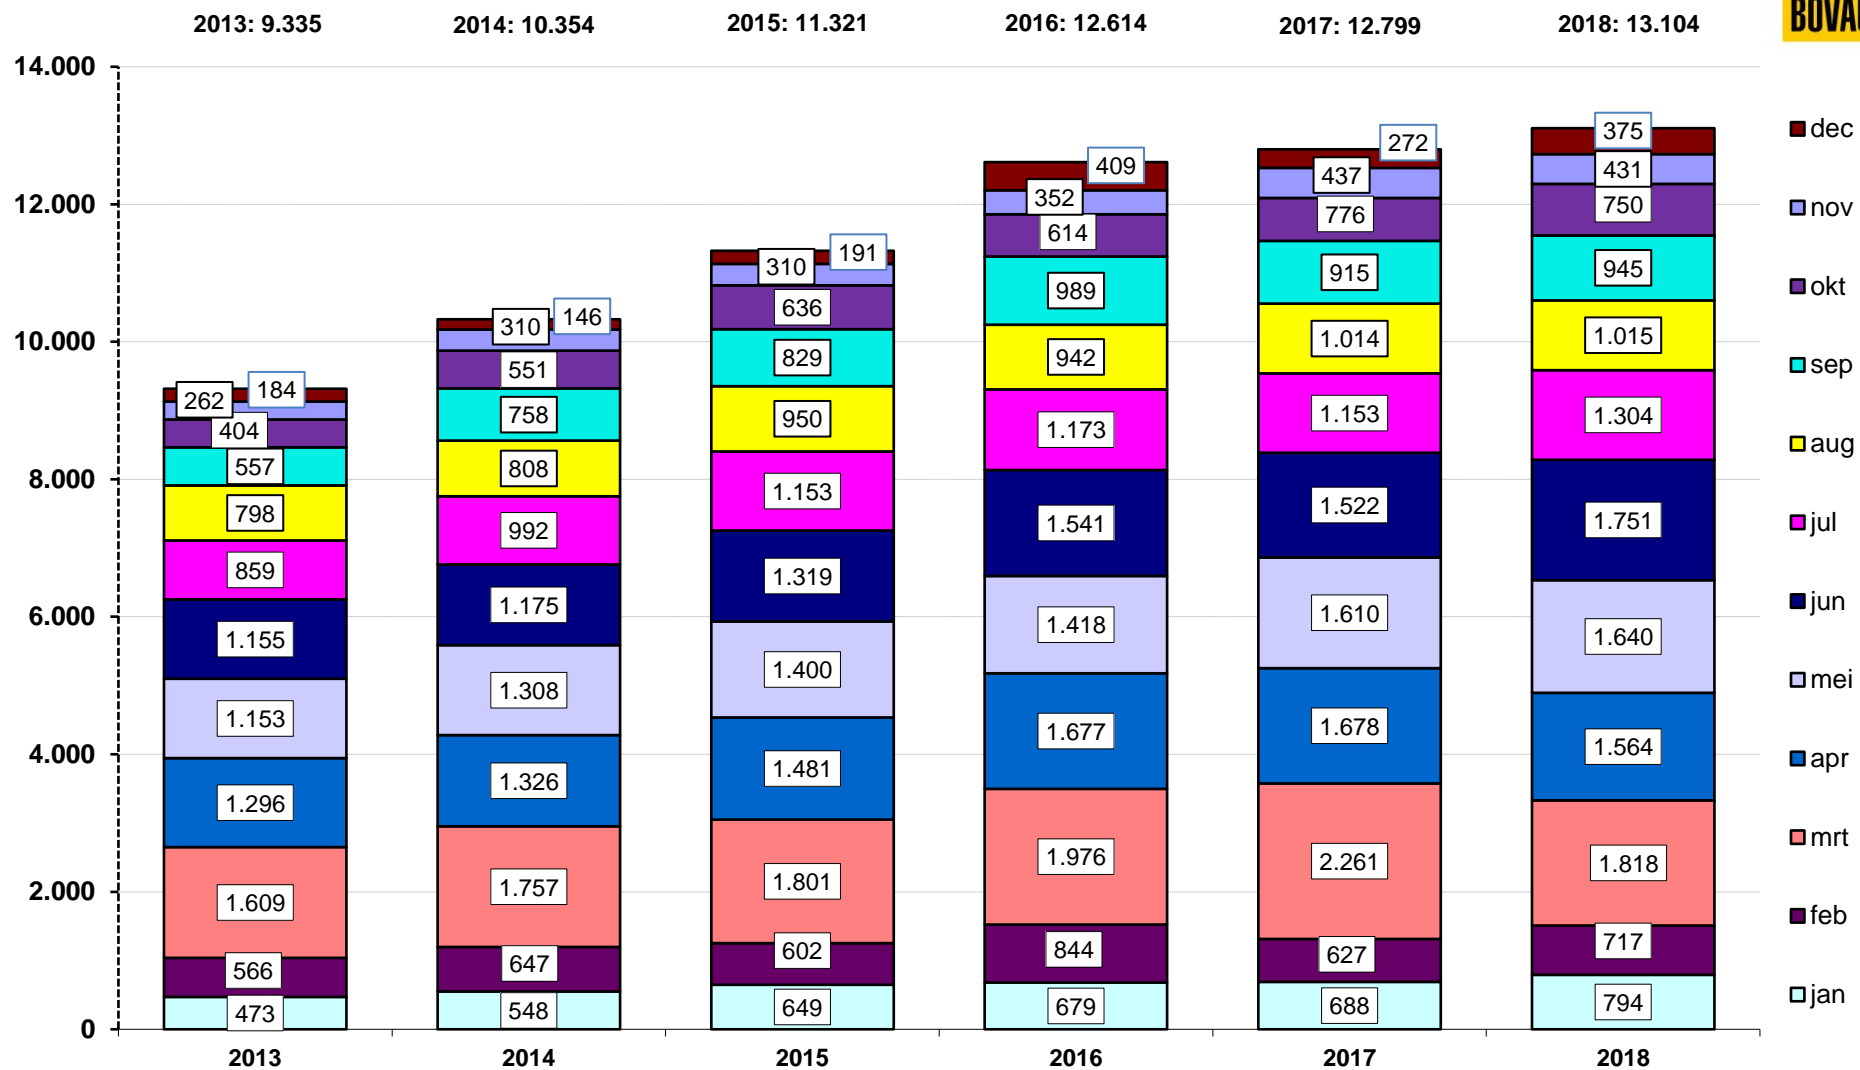

# Registraties nieuwe motorfietsen

Bron: RDC | CBMI / bewerking BOVAG