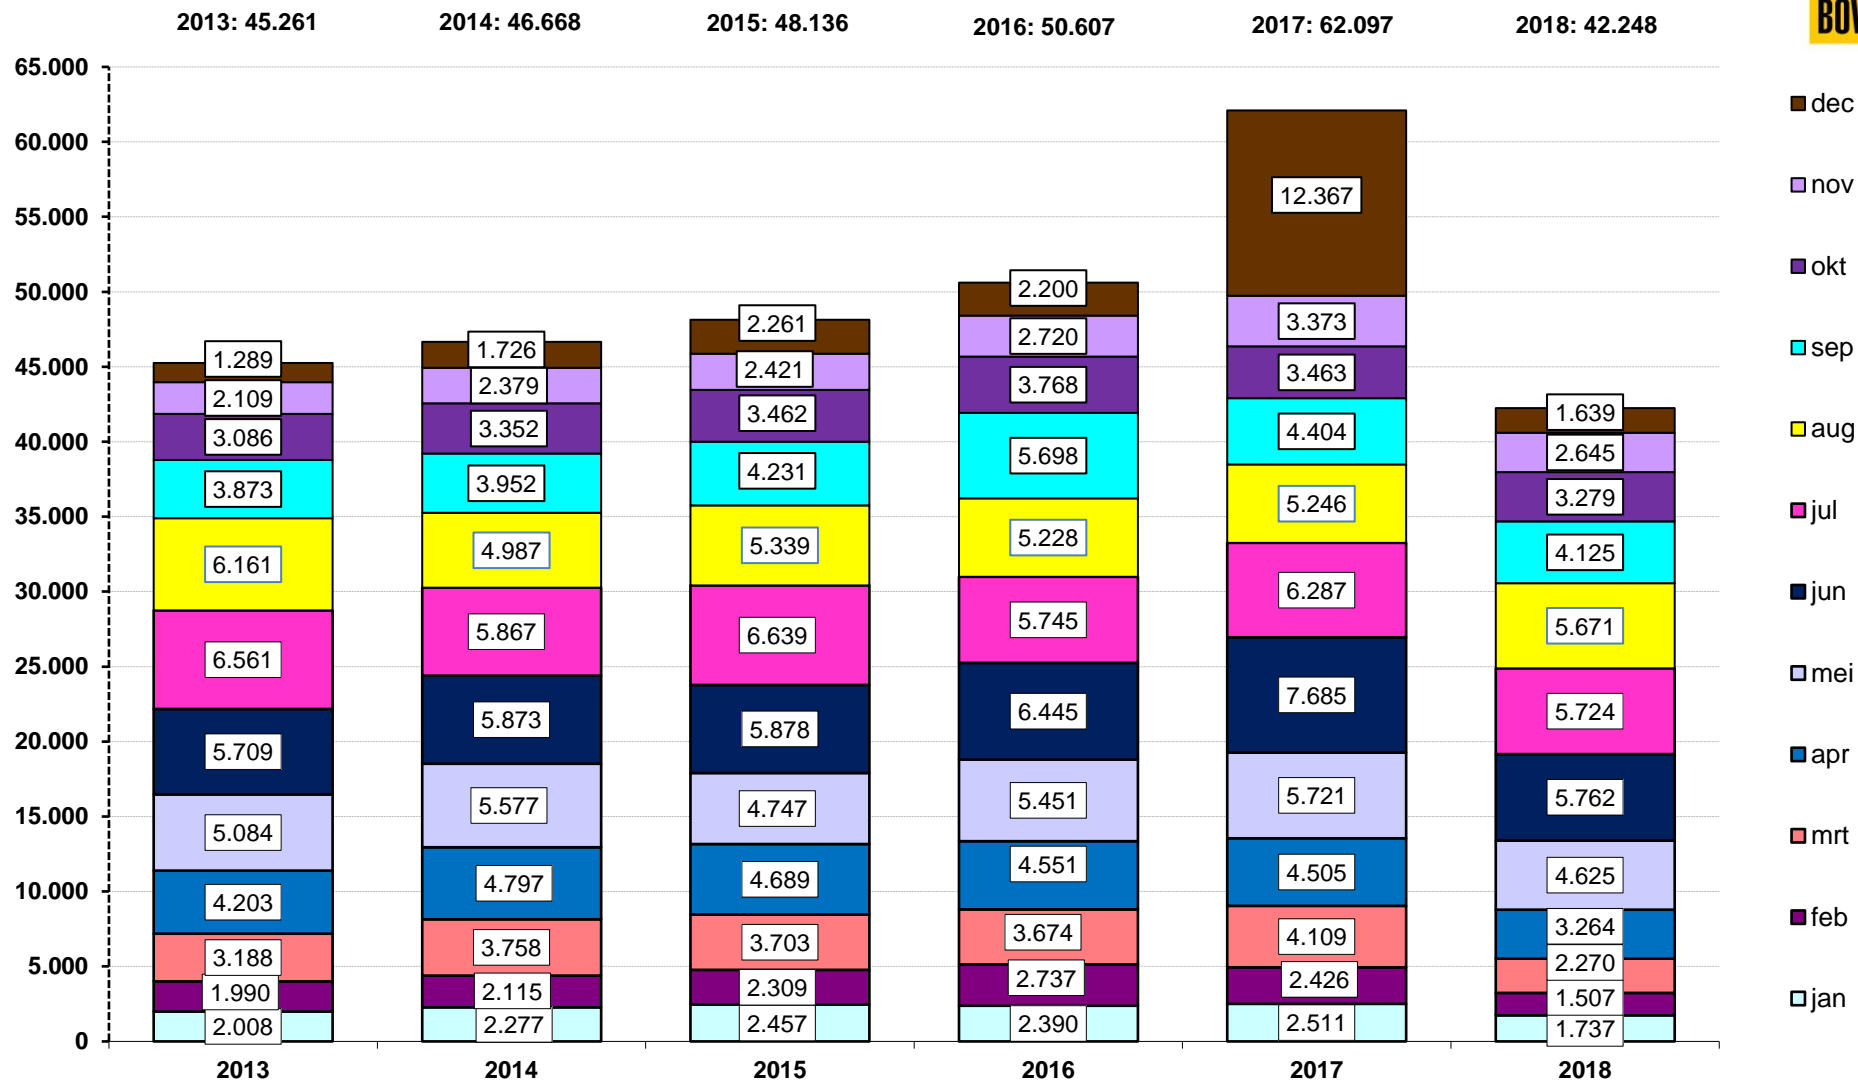

Registraties nieuwe snorfietsen

NB Cijfers van 2012 zijn inclusief vierwielige bromfietsen (brommobielen). Vanaf 2013 cijfers exclusief brommobielen.