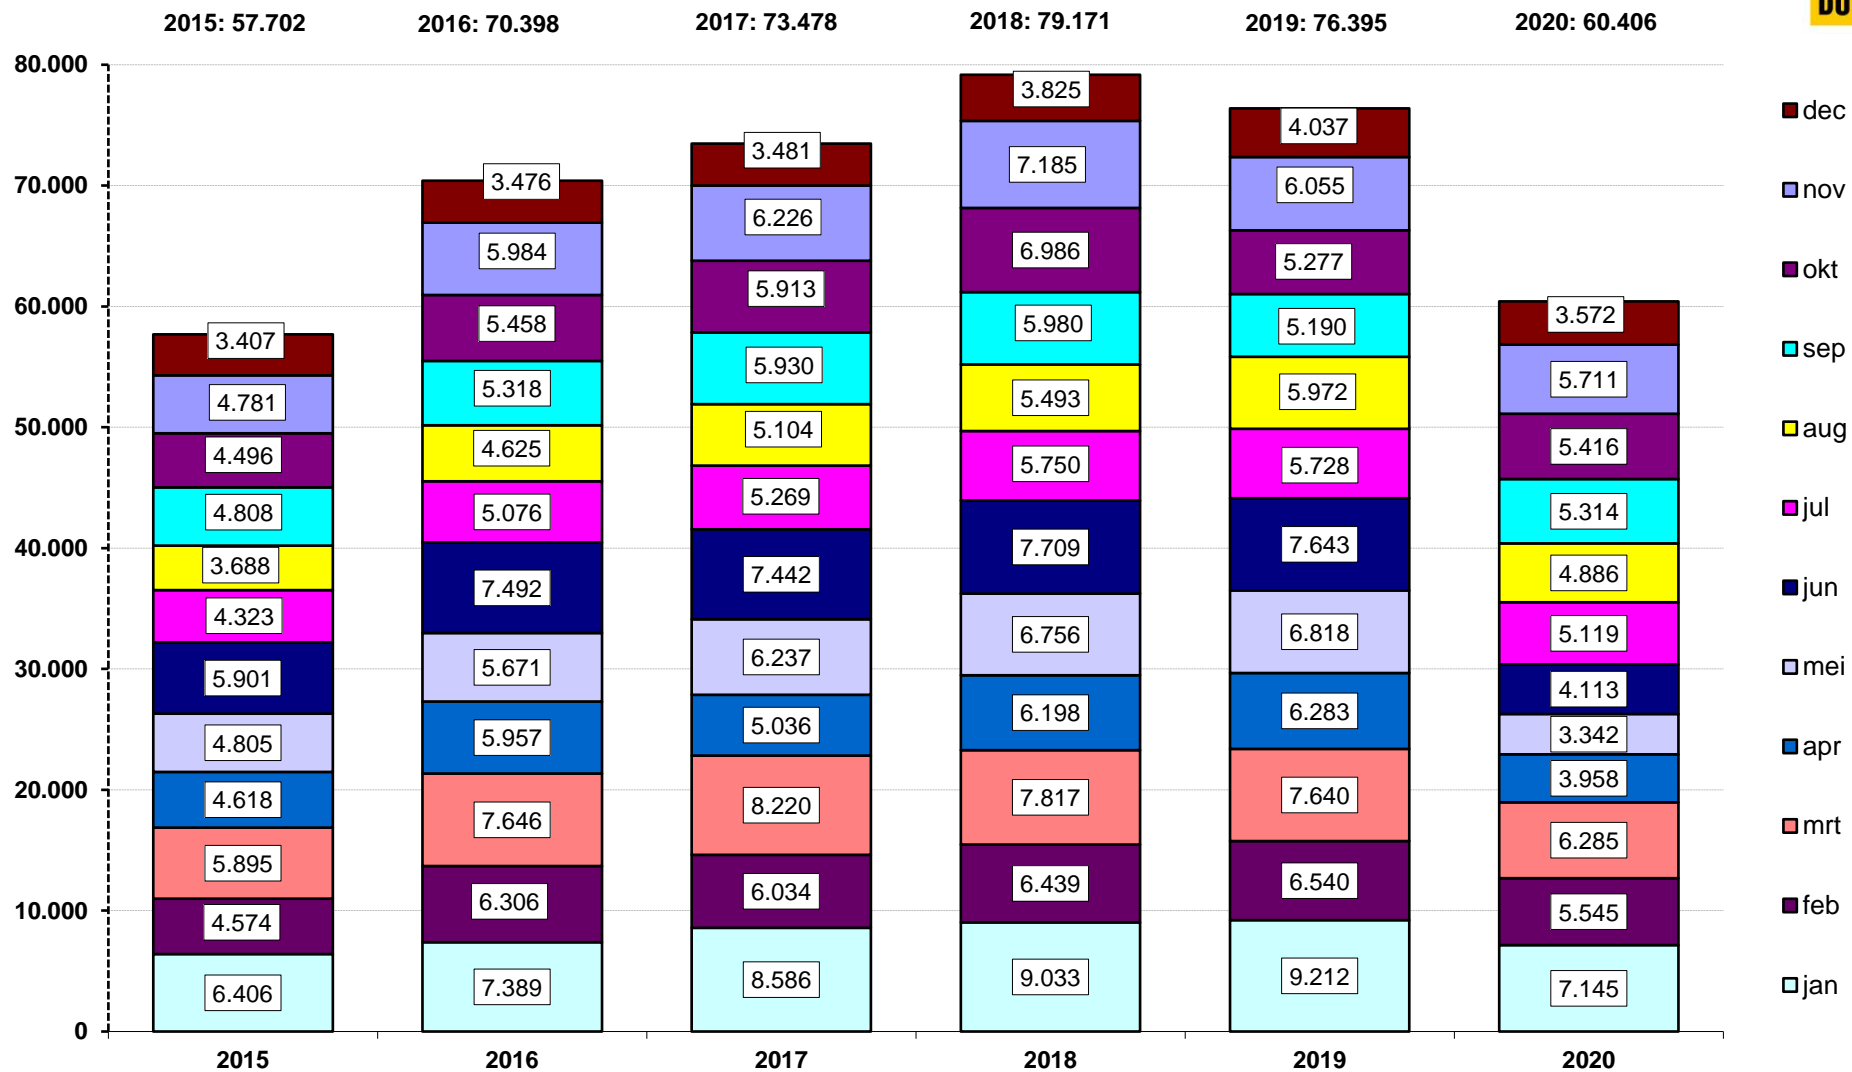

Registraties nieuwe bestelwagens

Bron: RDC | CBMI / bewerking BOVAG