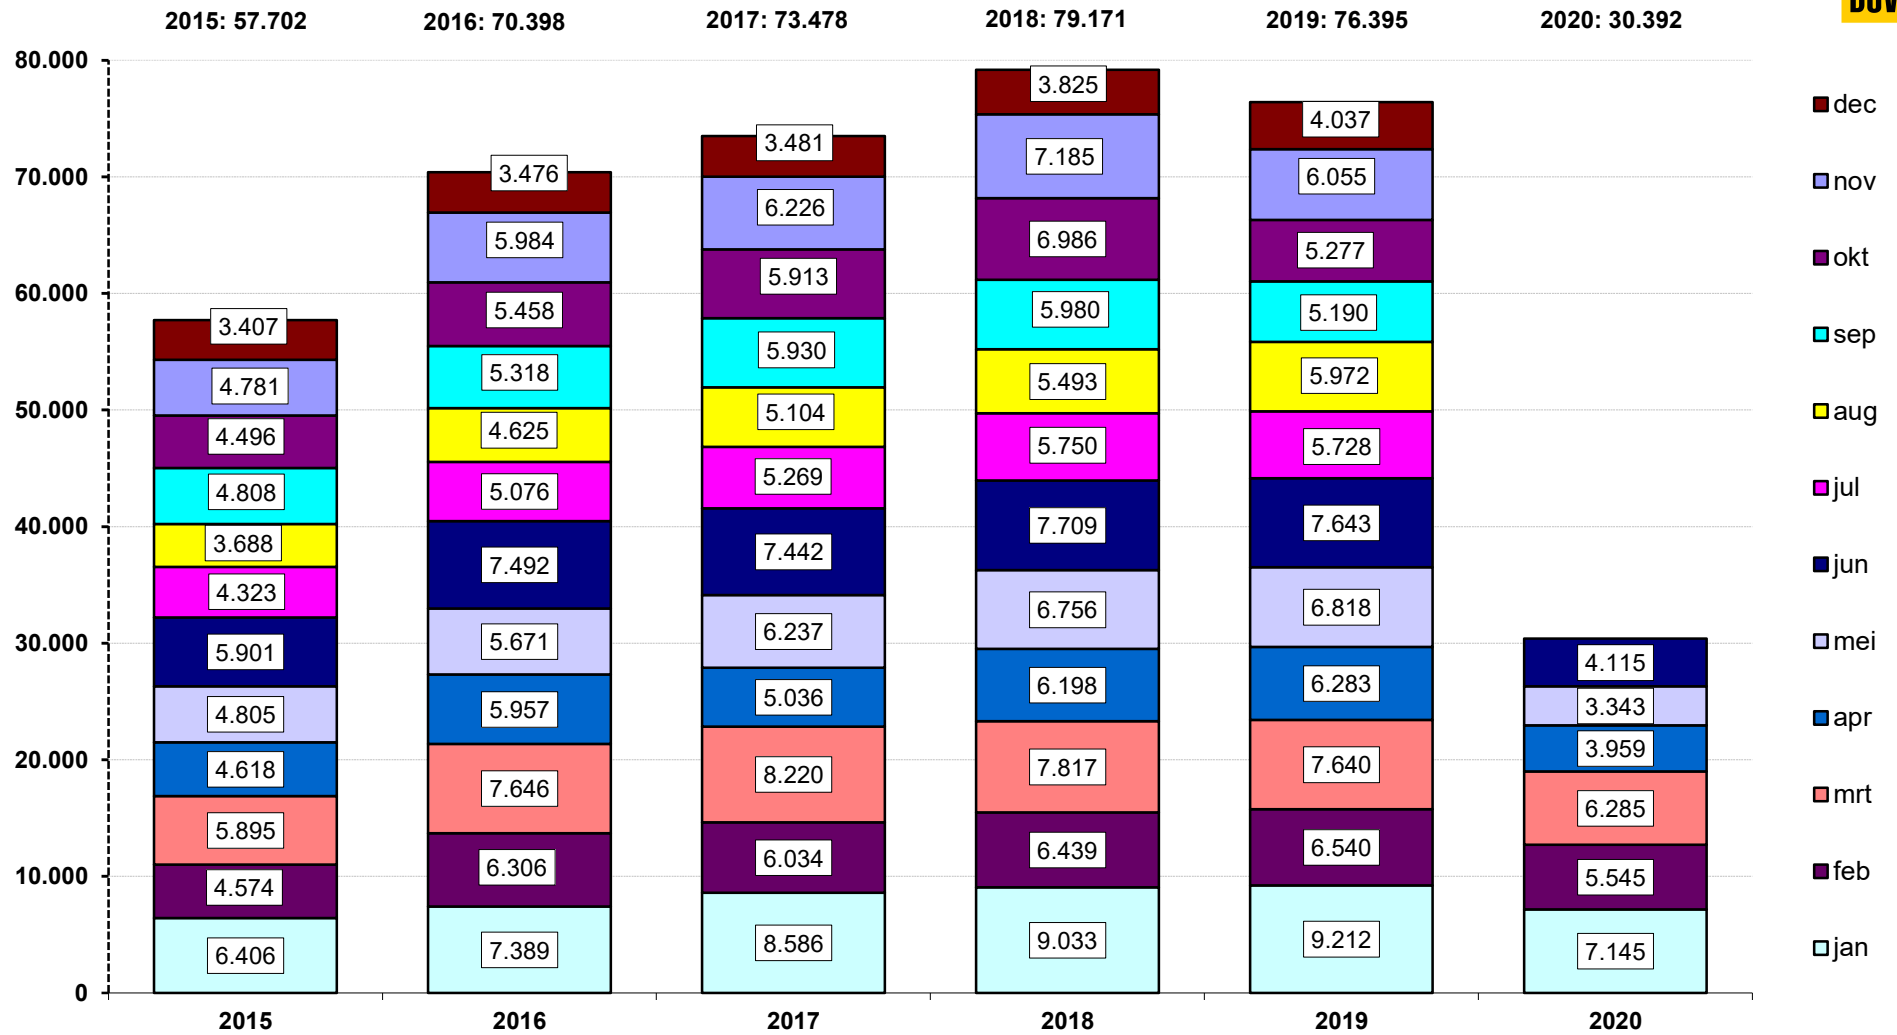

# Registraties nieuwe bestelwagens

Bron: RDC | CBMI / bewerking BOVAG