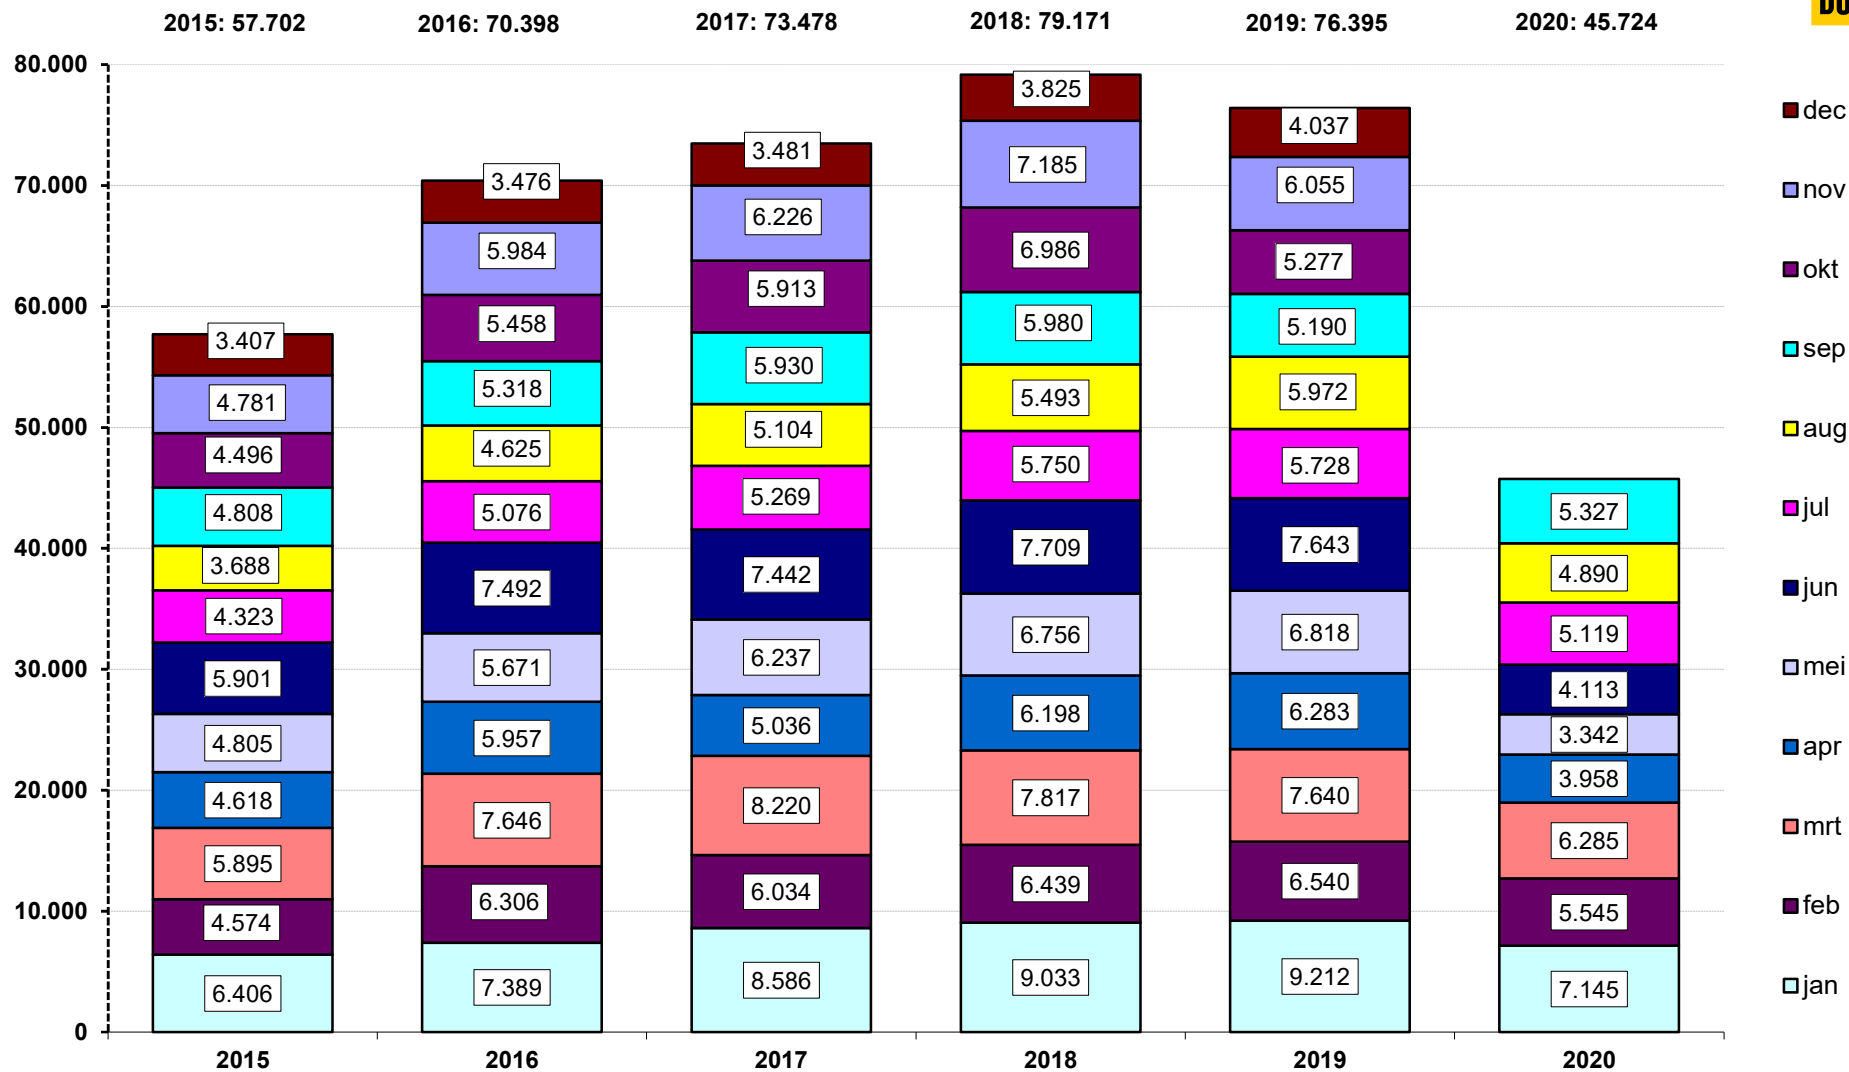

Registraties nieuwe bestelwagens

Bron: RDC | CBMI / bewerking BOVAG