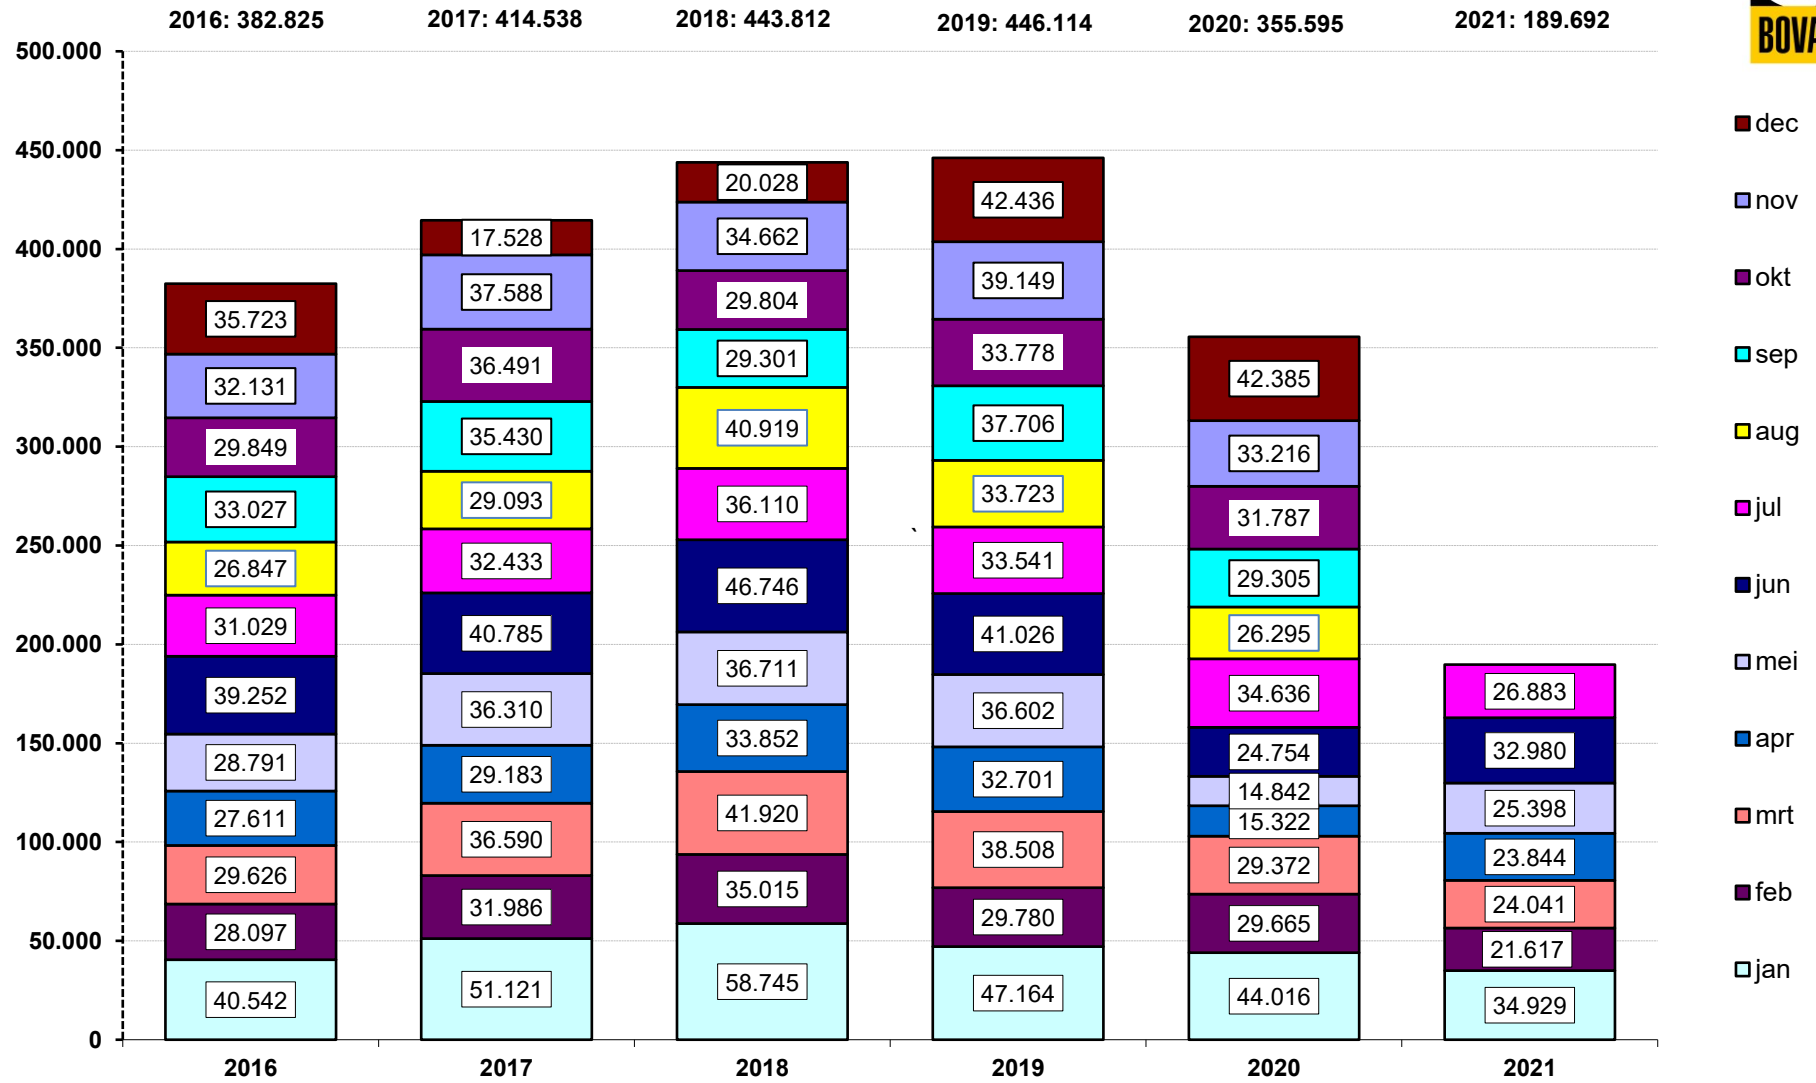

Registraties nieuwe personenauto's

Bron: RDC | CBMI / bewerking BOVAG