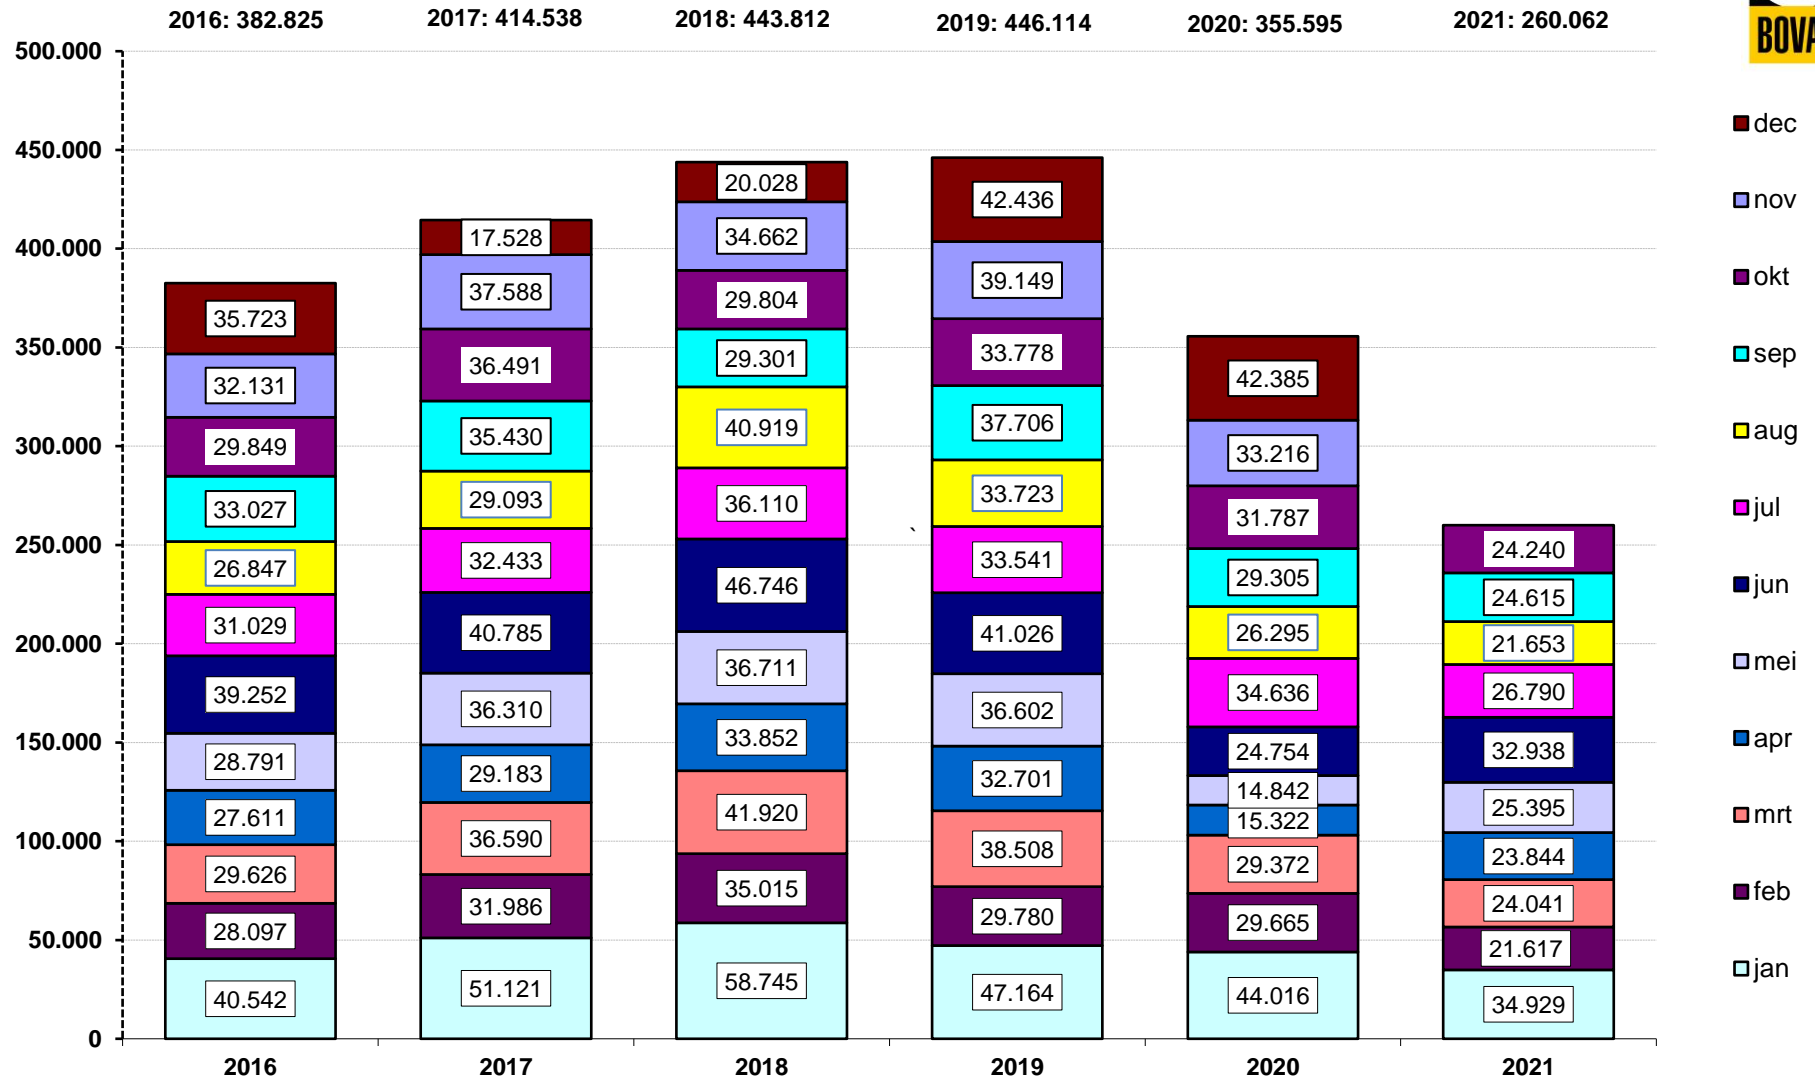

Registraties nieuwe personenauto's

Bron: RDC | CBMI / bewerking BOVAG