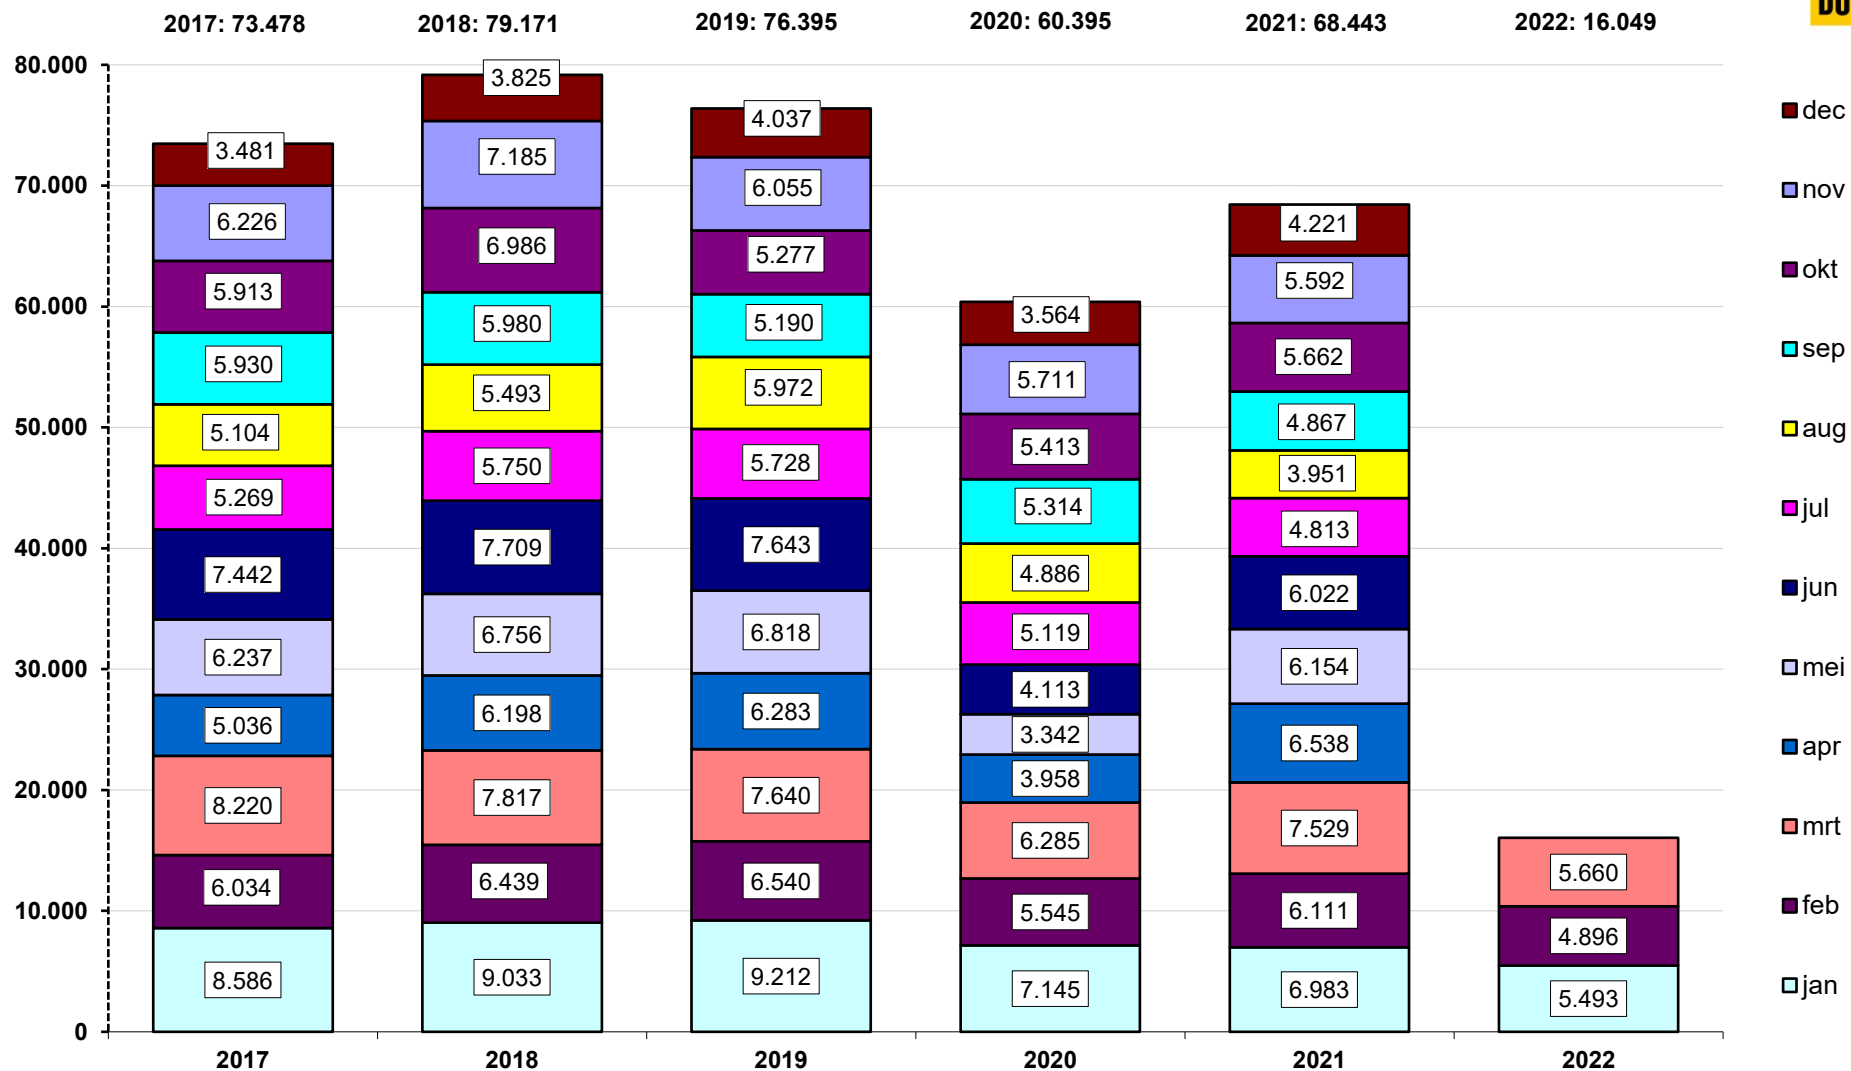

## Registraties nieuwe bestelwagens

Bron: RDC | CBMI / bewerking BOVAG