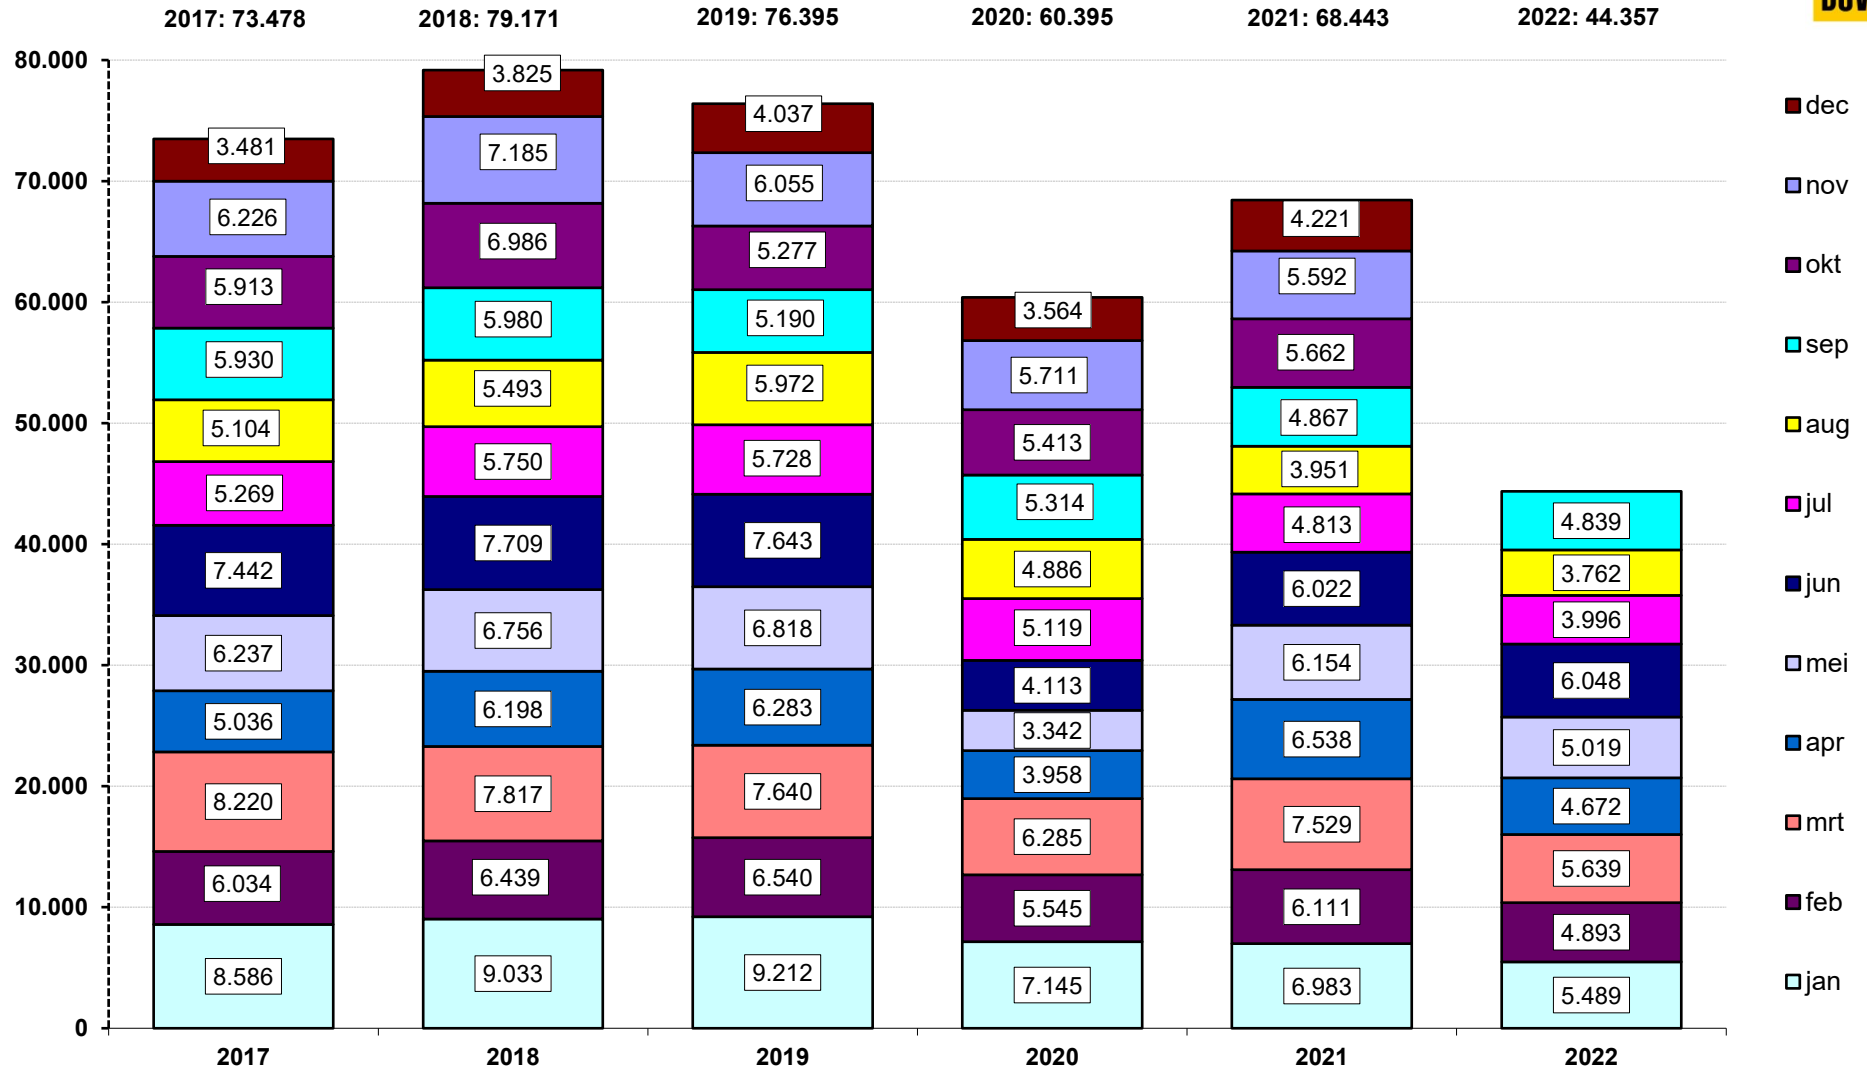

Registraties nieuwe bestelwagens

Bron: RDC | CBMI / bewerking BOVAG