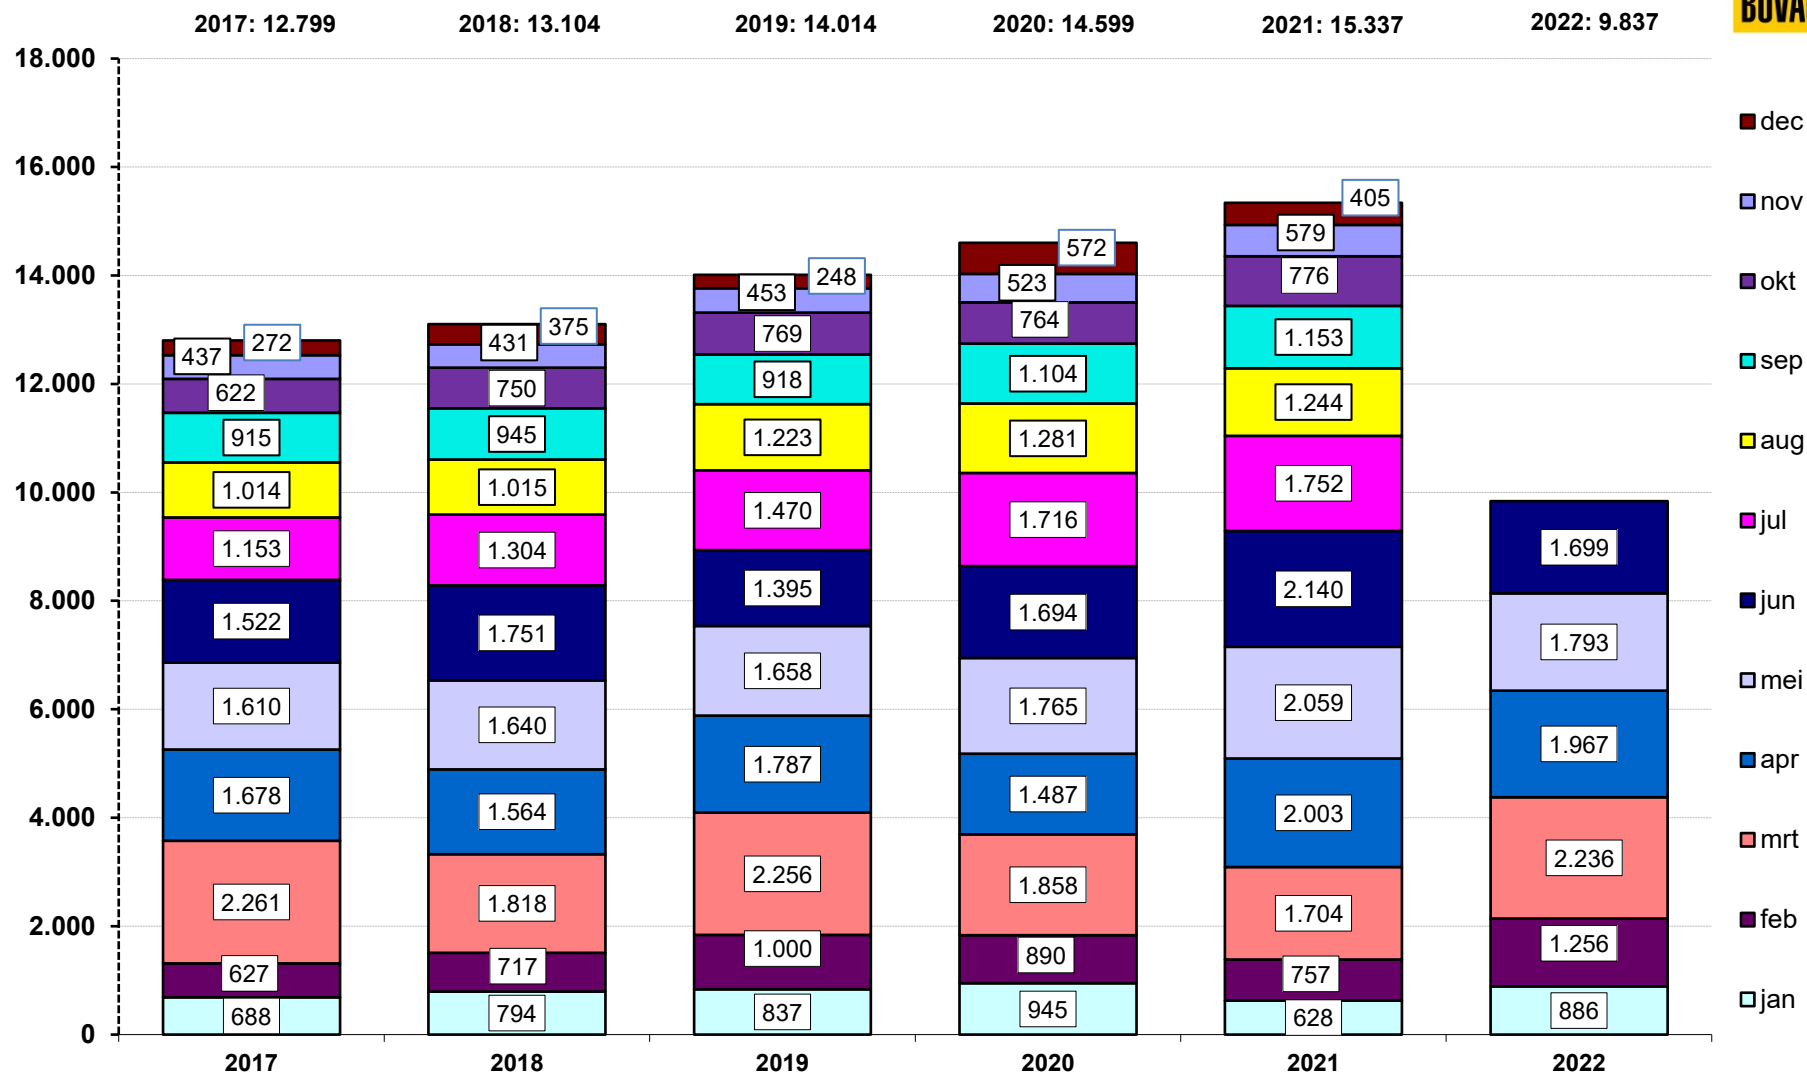

Registraties nieuwe motorfietsen

Bron: RDC | CBMI / bewerking BOVAG