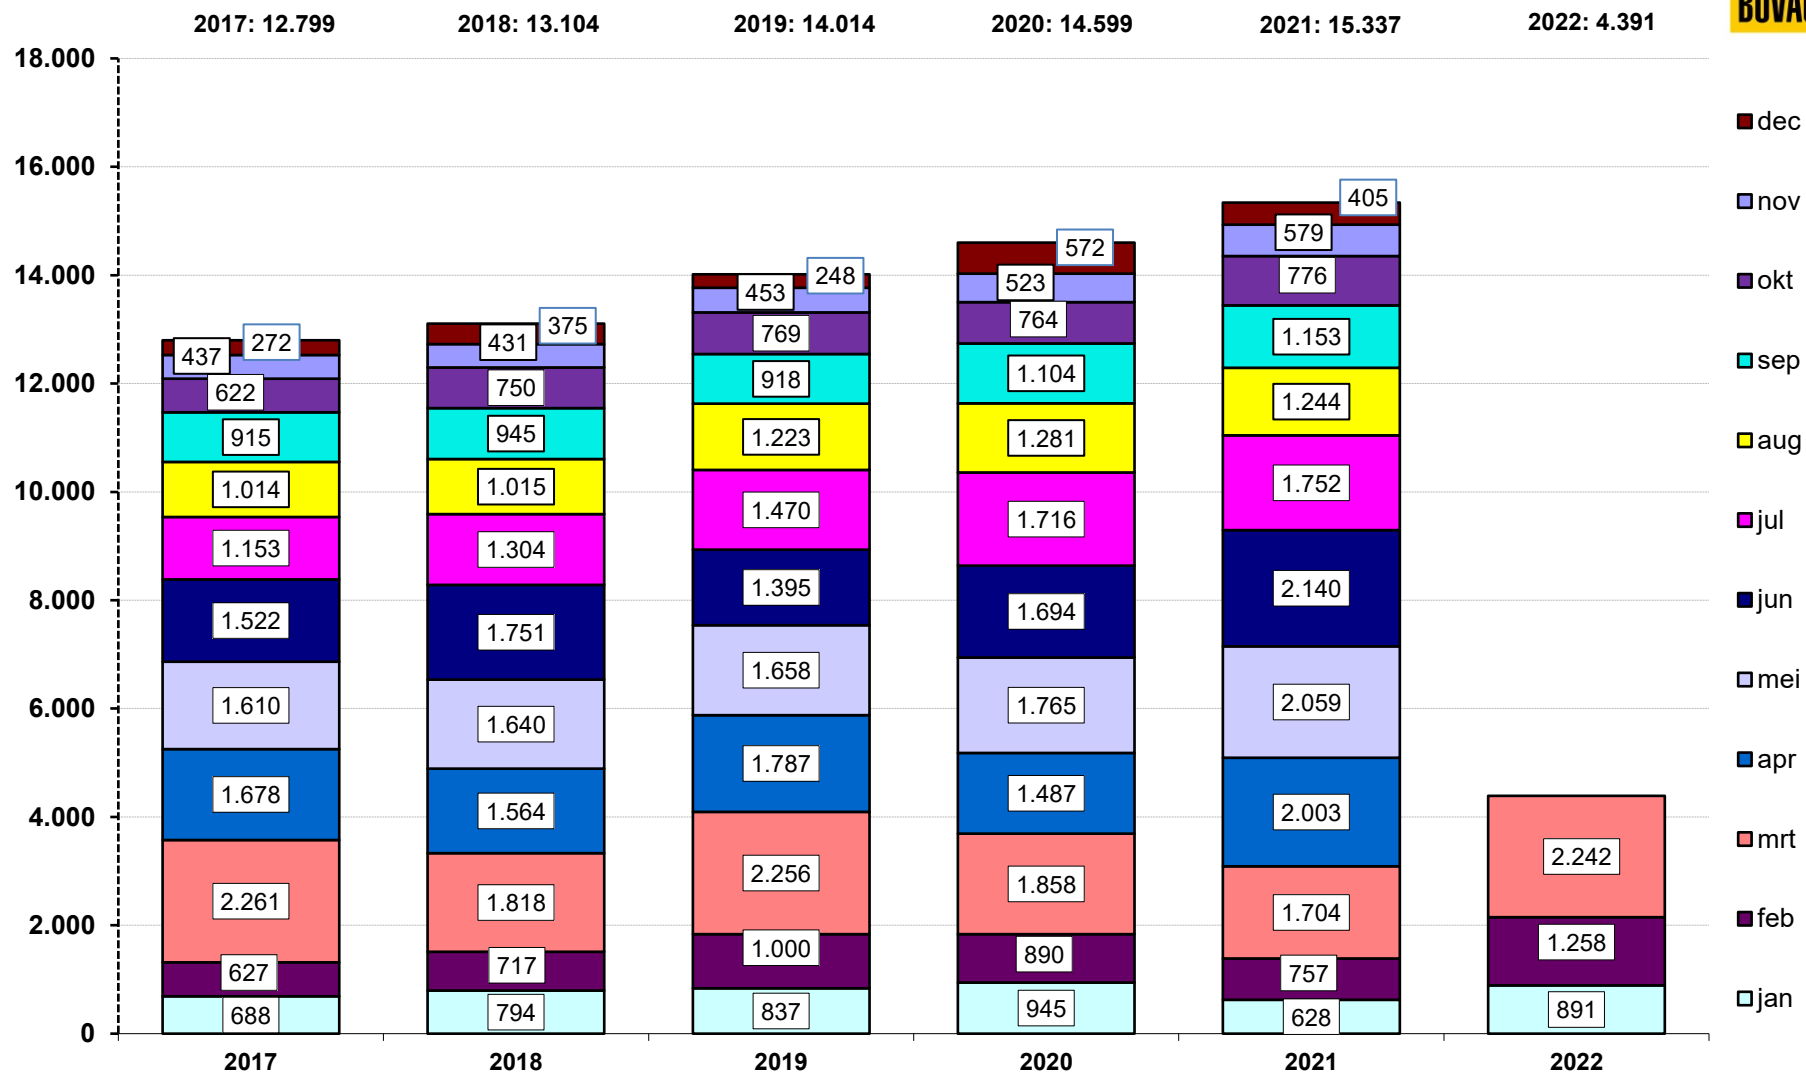

## Registraties nieuwe motorfietsen

Bron: RDC | CBMI / bewerking BOVAG