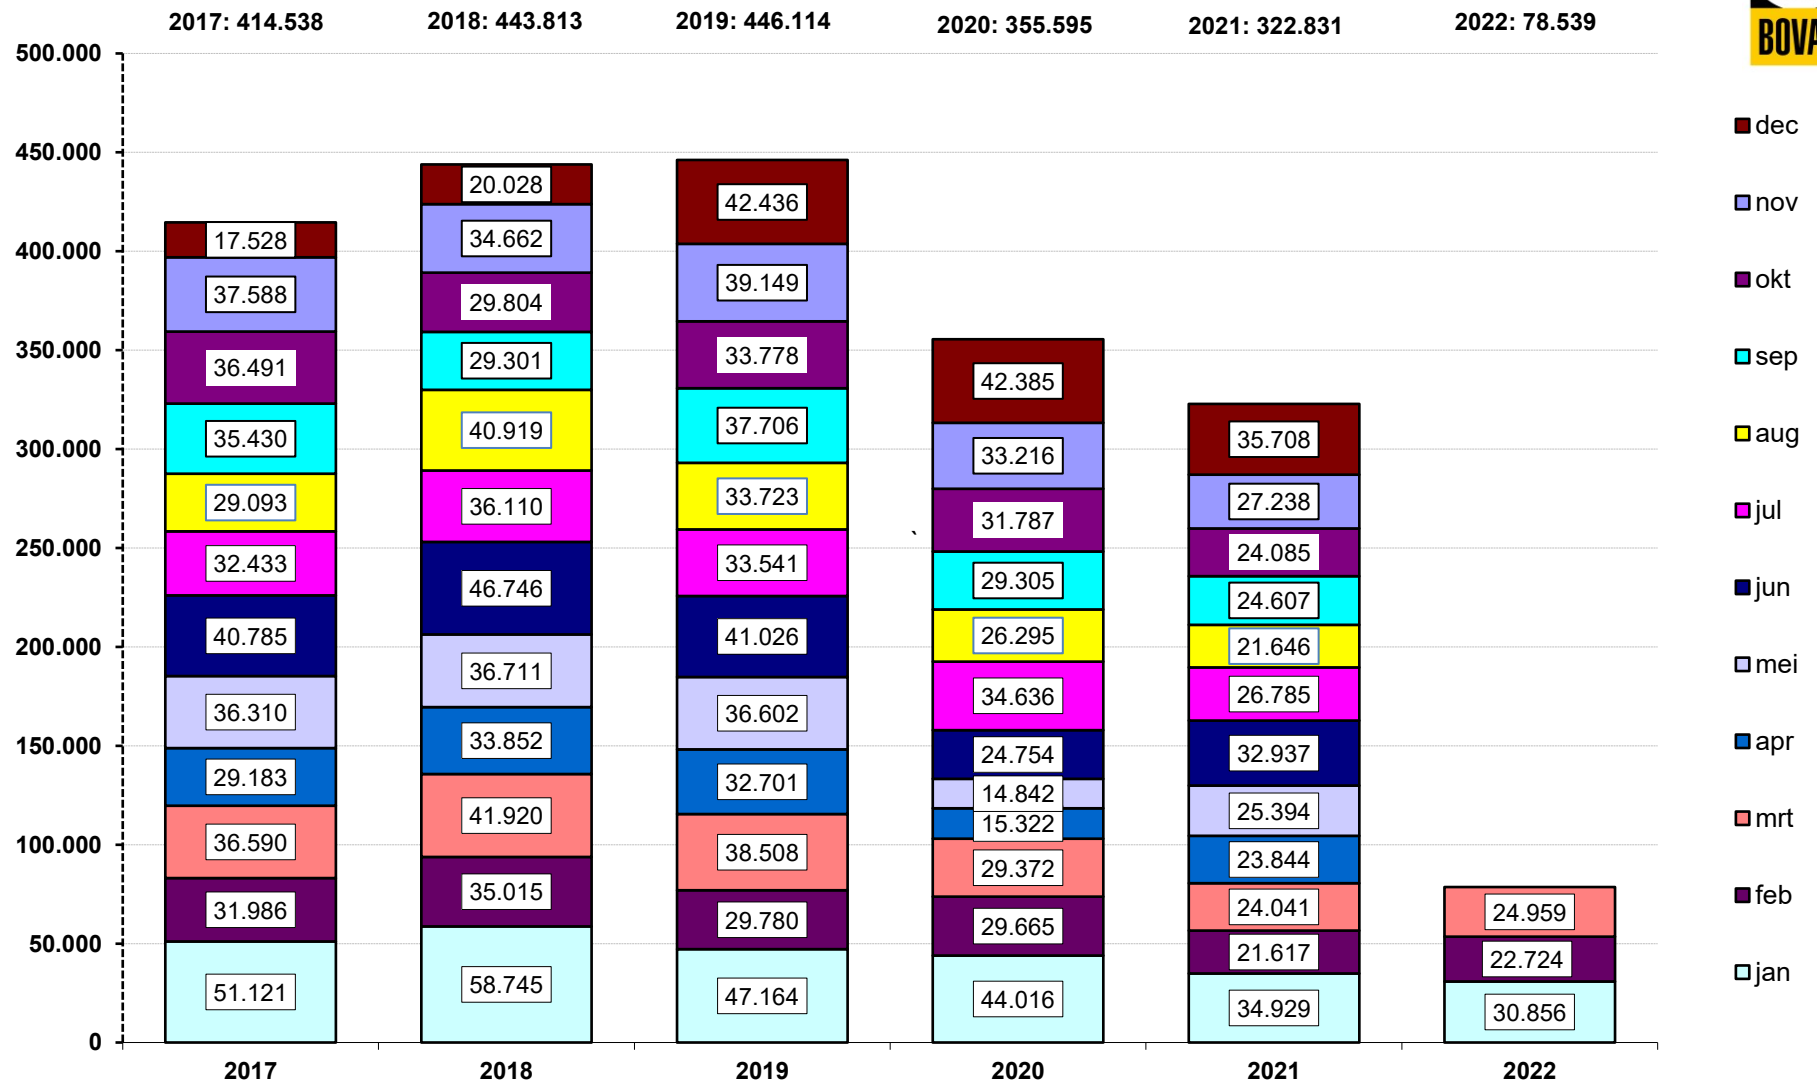

Registraties nieuwe personenauto's

Bron: RDC | CBMI / bewerking BOVAG