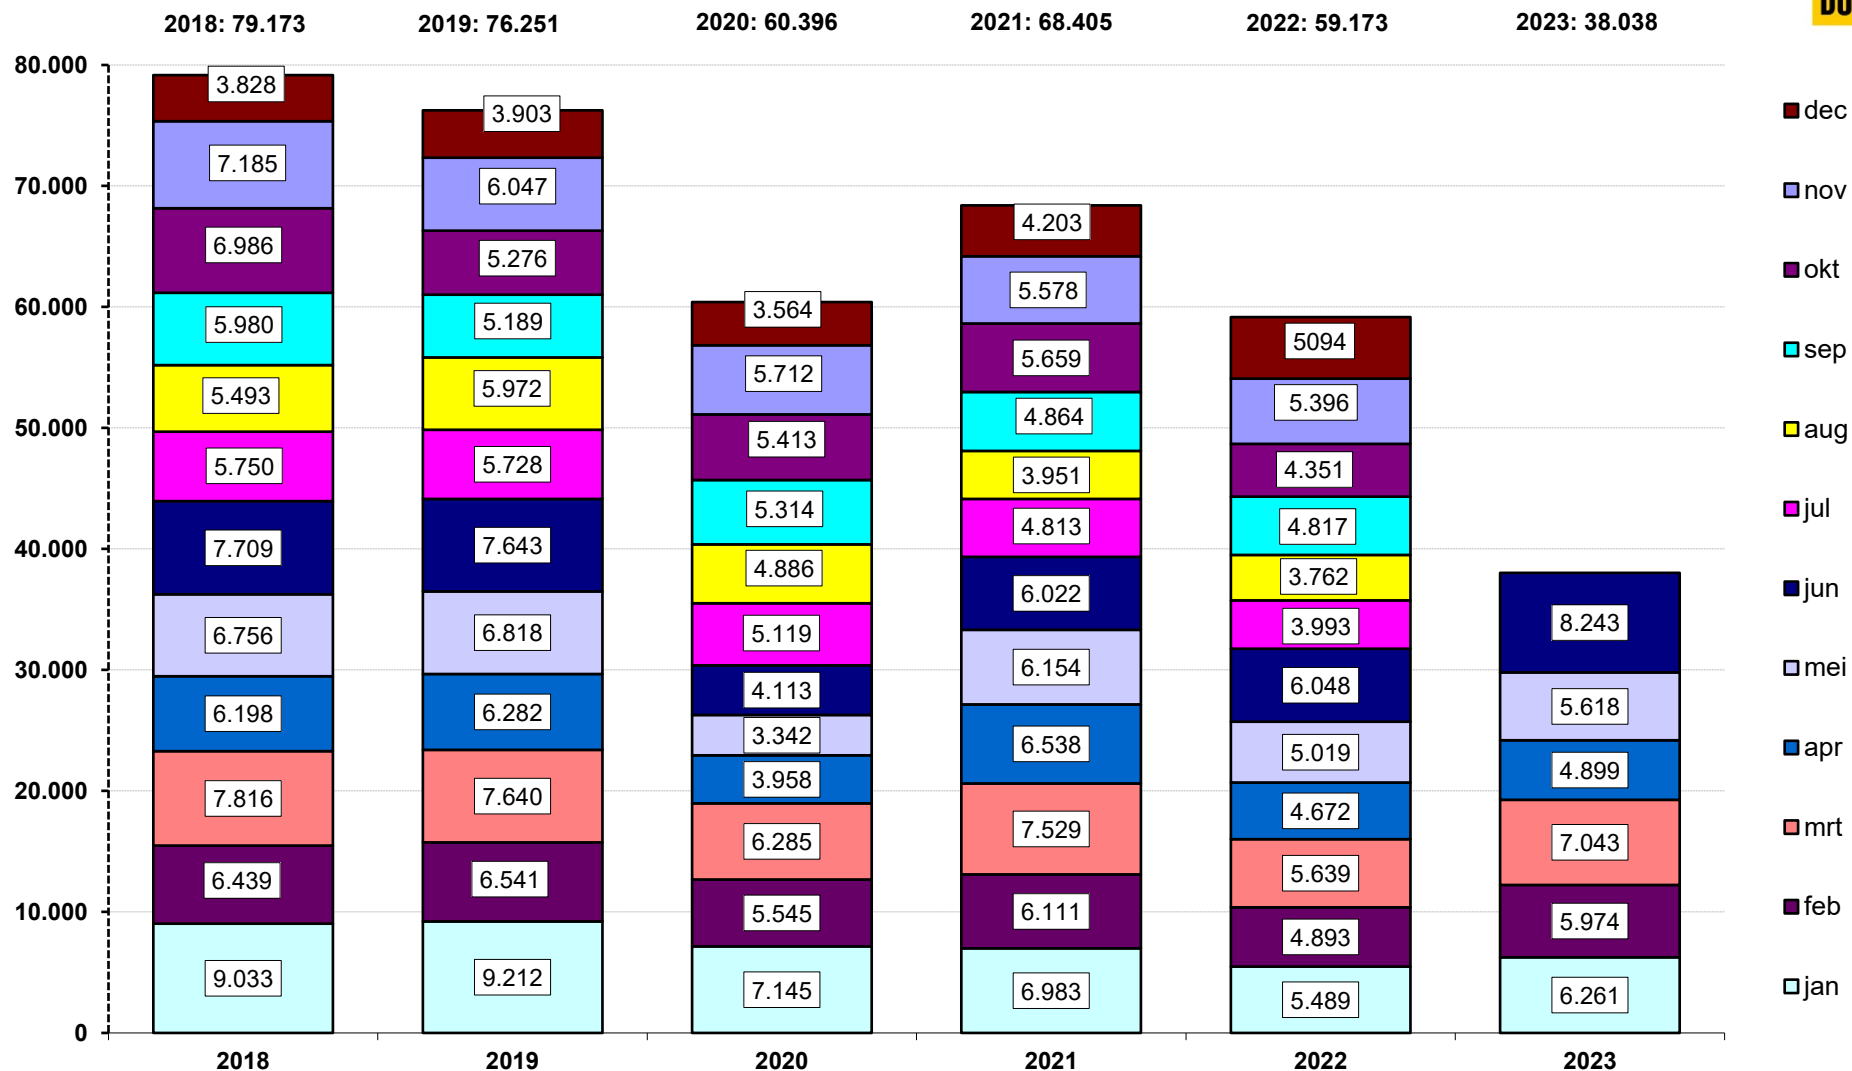

Registraties nieuwe bestelwagens

Bron: RDC | CBMI / bewerking BOVAG