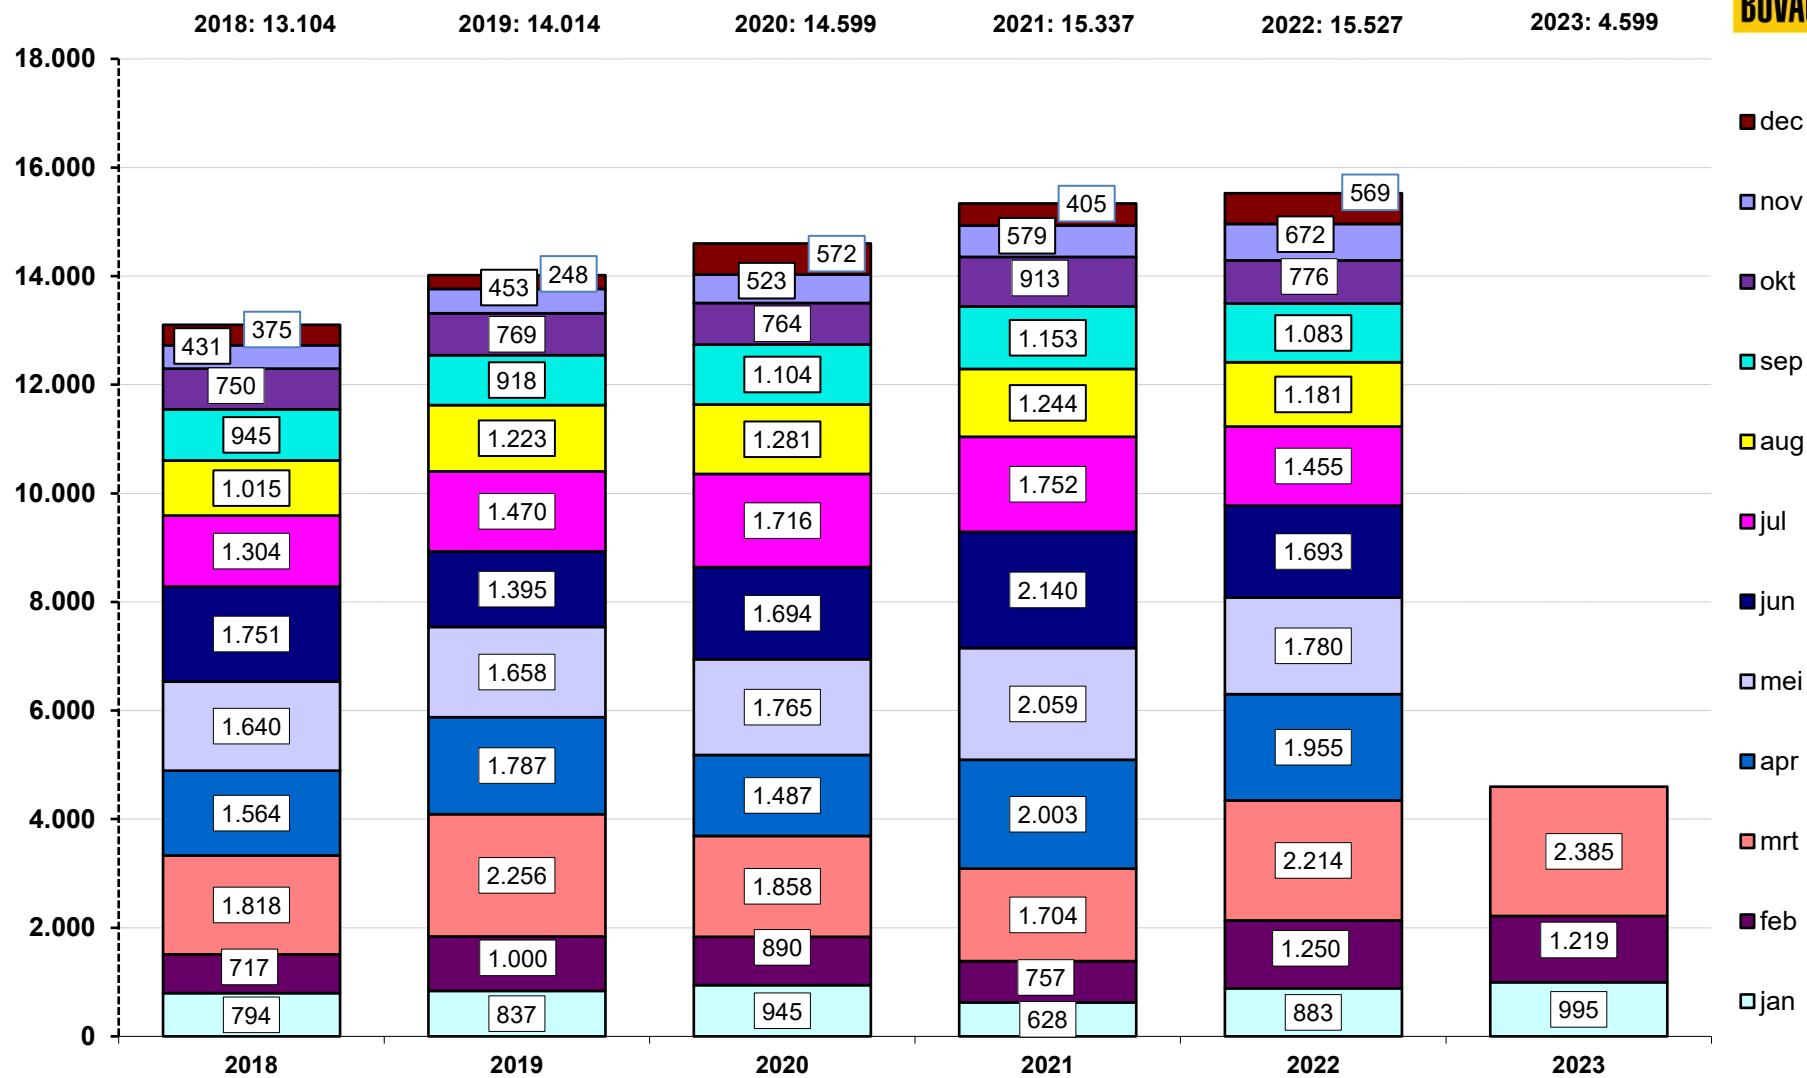

Registraties nieuwe motorfietsen

Bron: RDC | CBMI / bewerking BOVAG