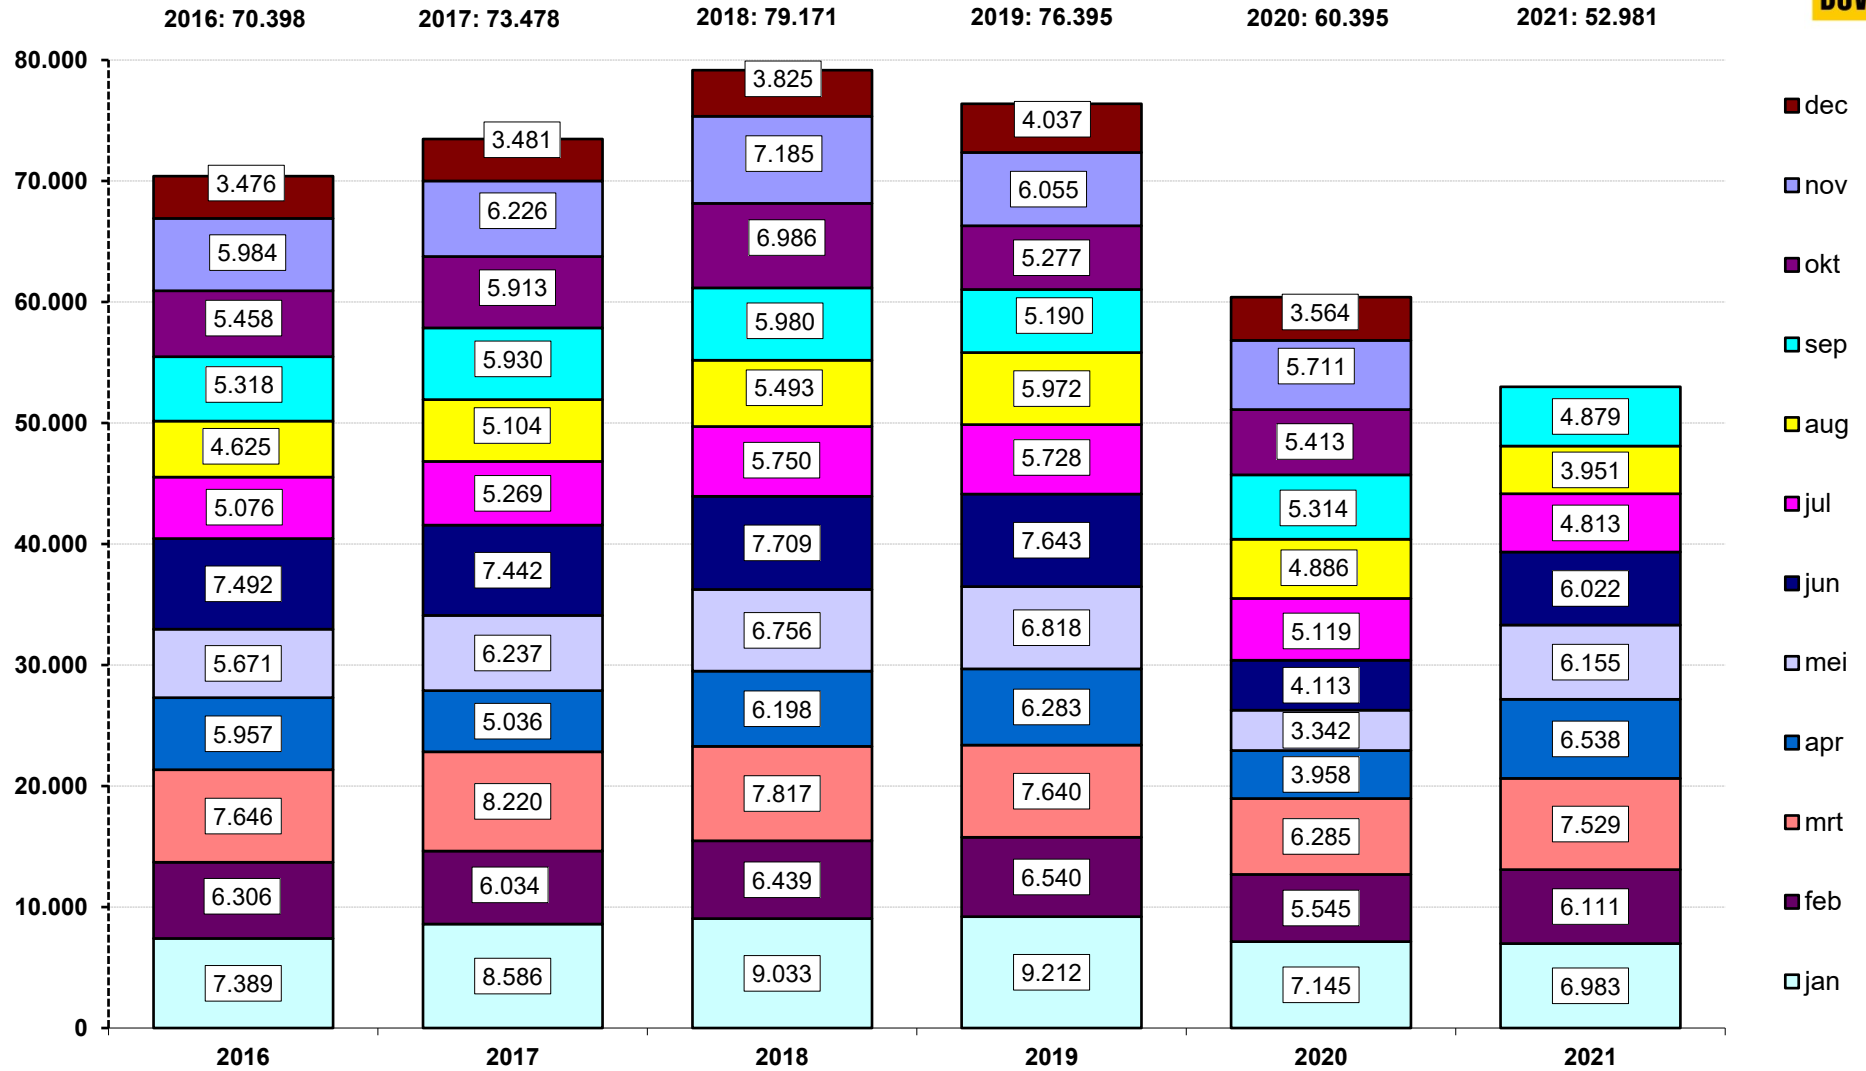

Registraties nieuwe bestelwagens

Bron: RDC | CBMI / bewerking BOVAG