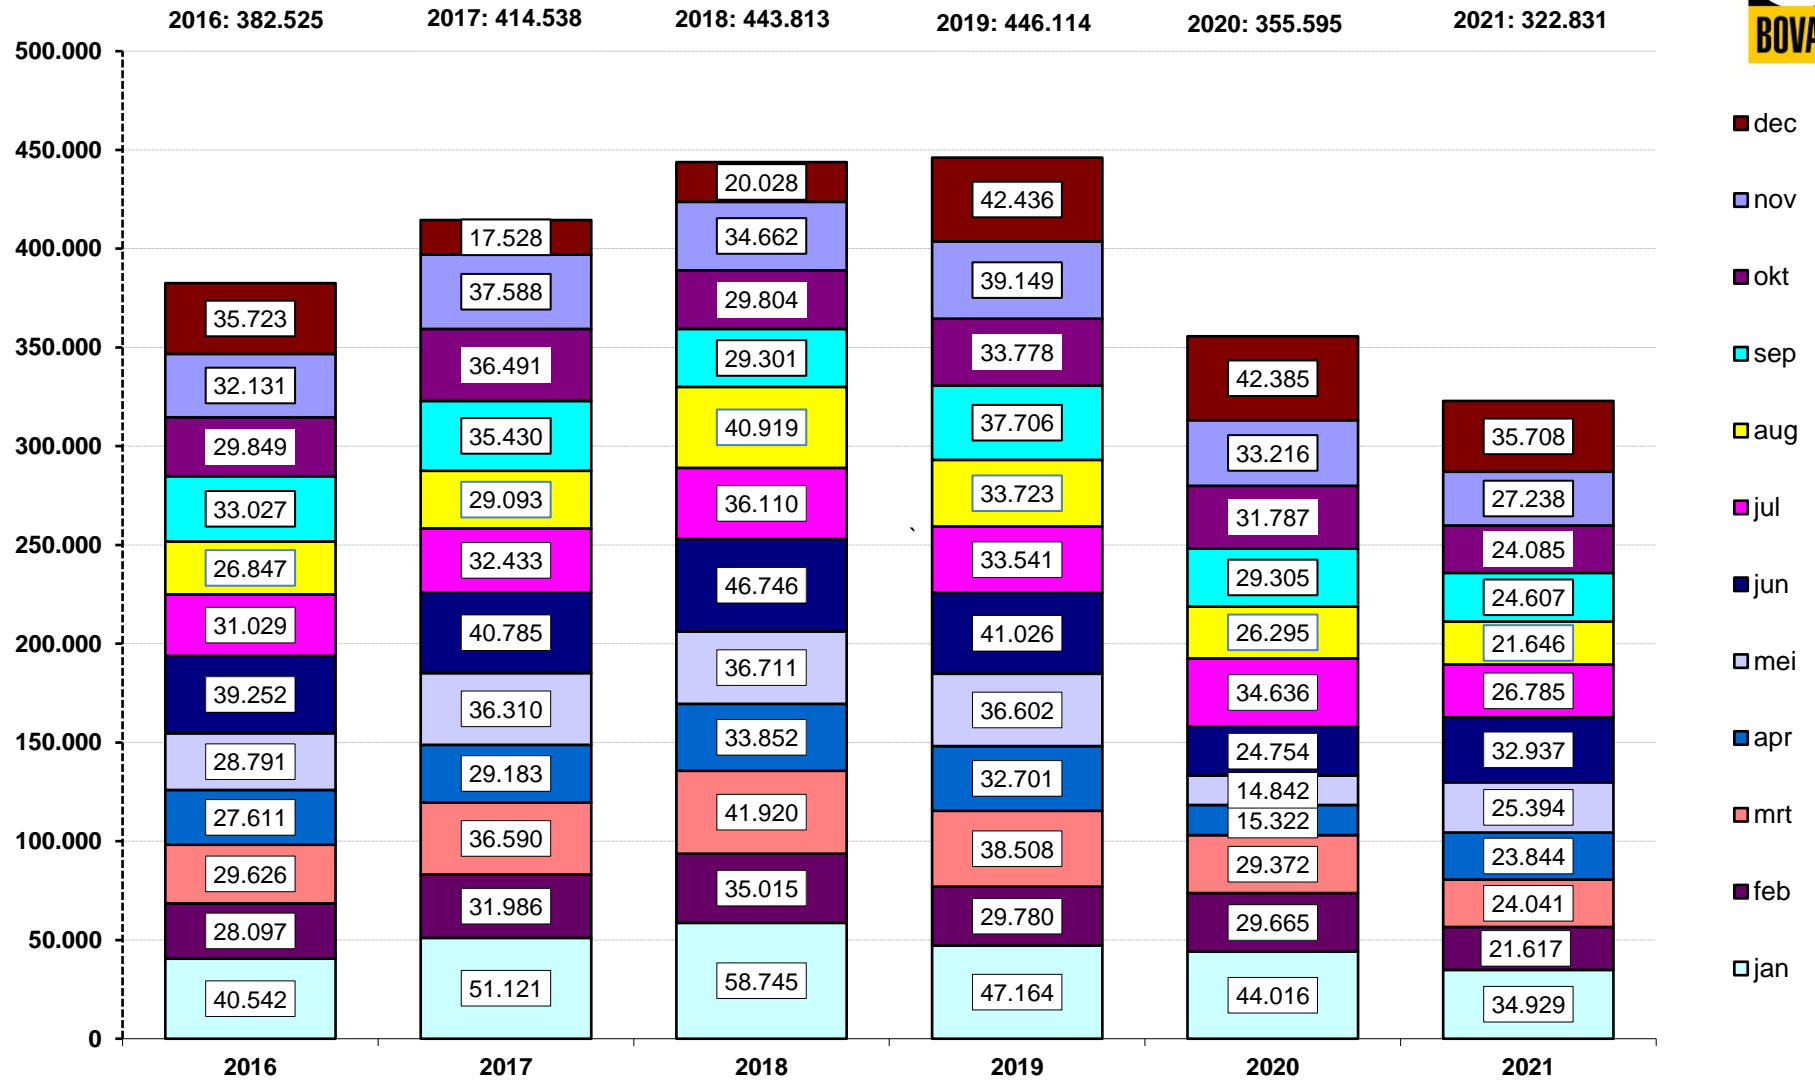

## Registraties nieuwe personenauto's

Bron: RDC | CBMI / bewerking BOVAG