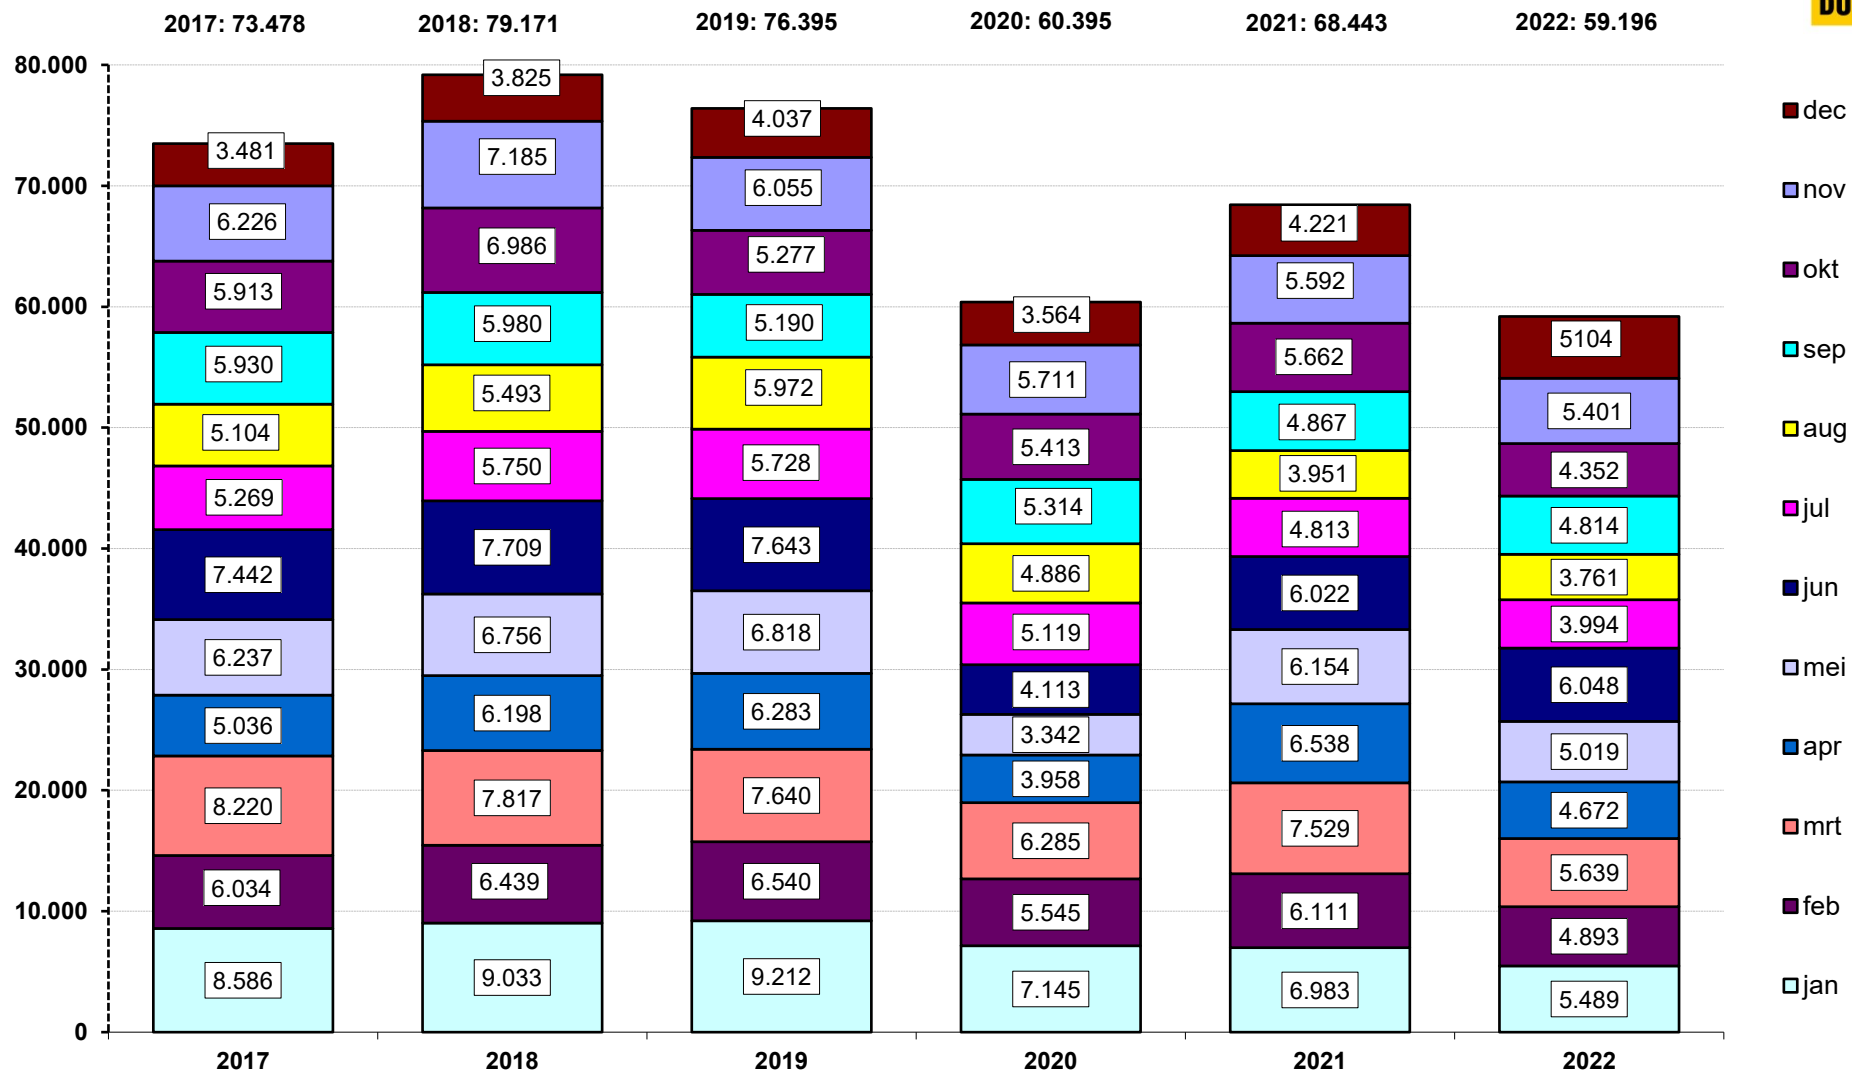

## Registraties nieuwe bestelwagens

Bron: RDC | CBMI / bewerking BOVAG