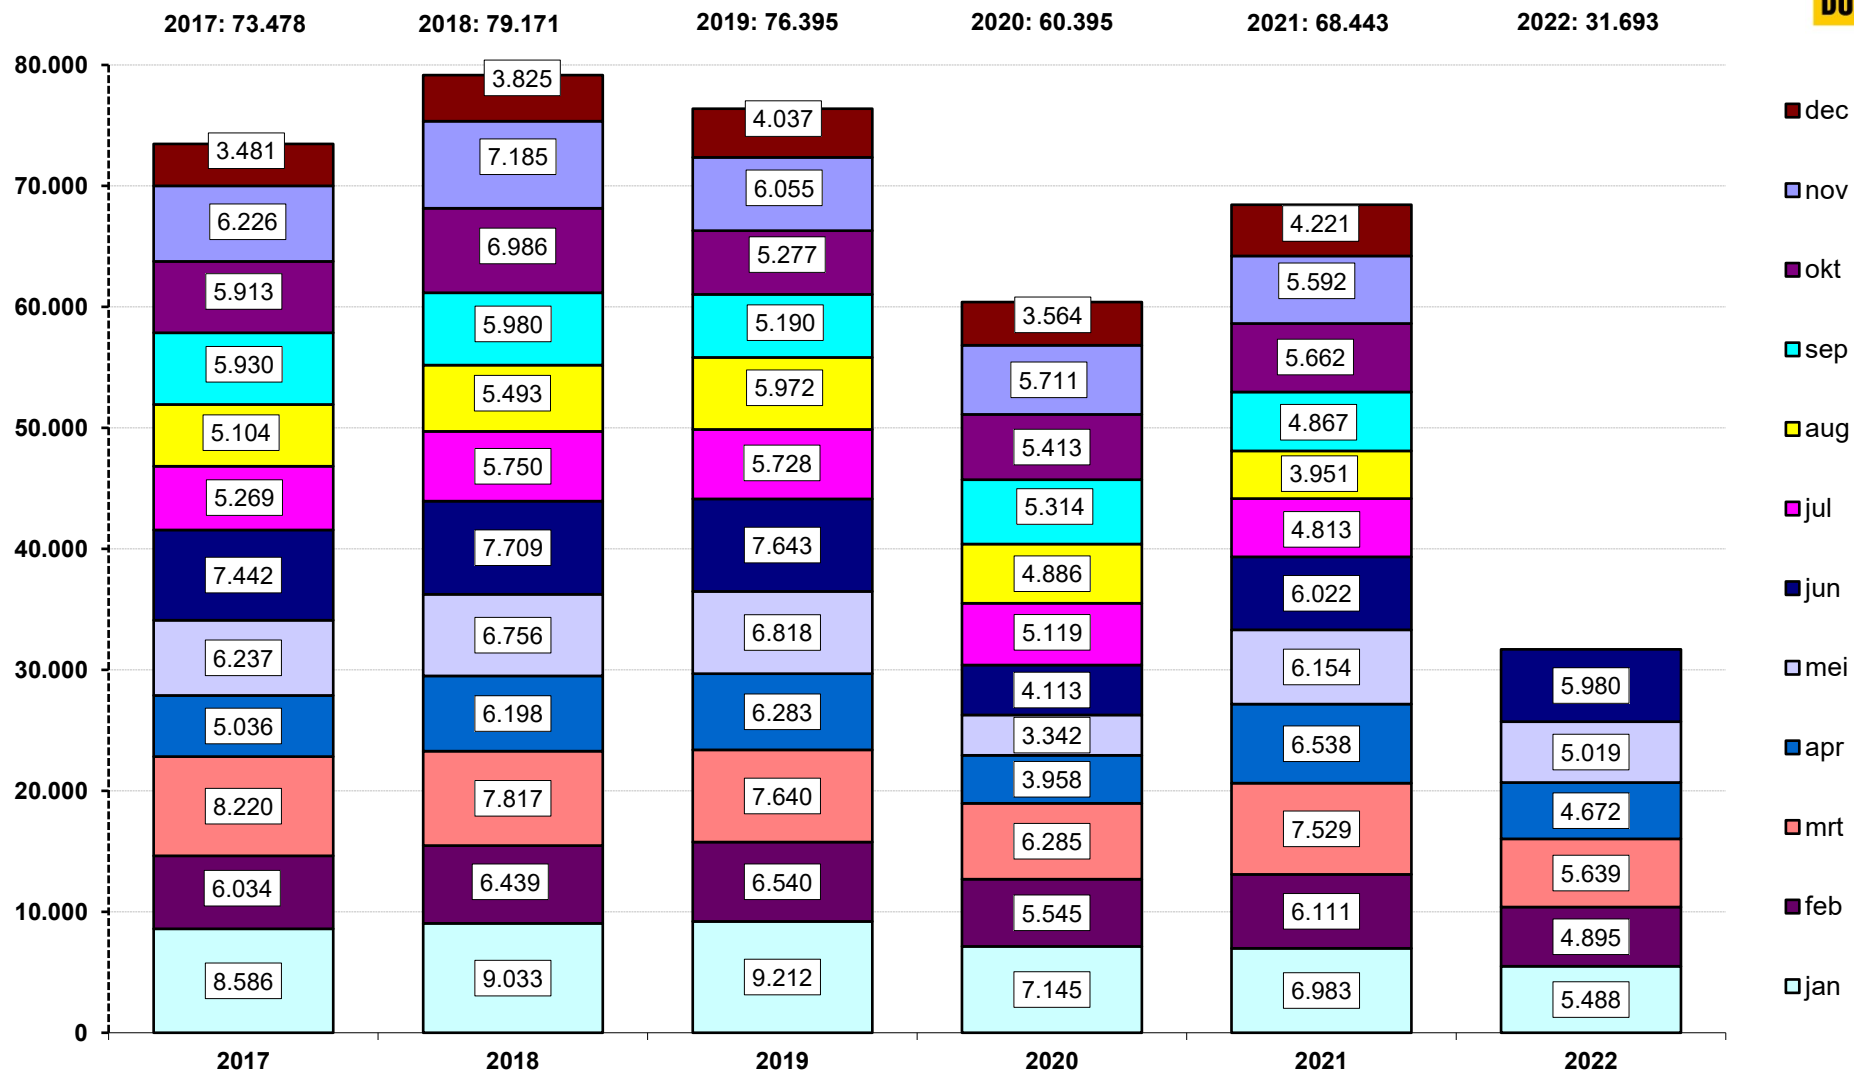

## Registraties nieuwe bestelwagens

Bron: RDC | CBMI / bewerking BOVAG