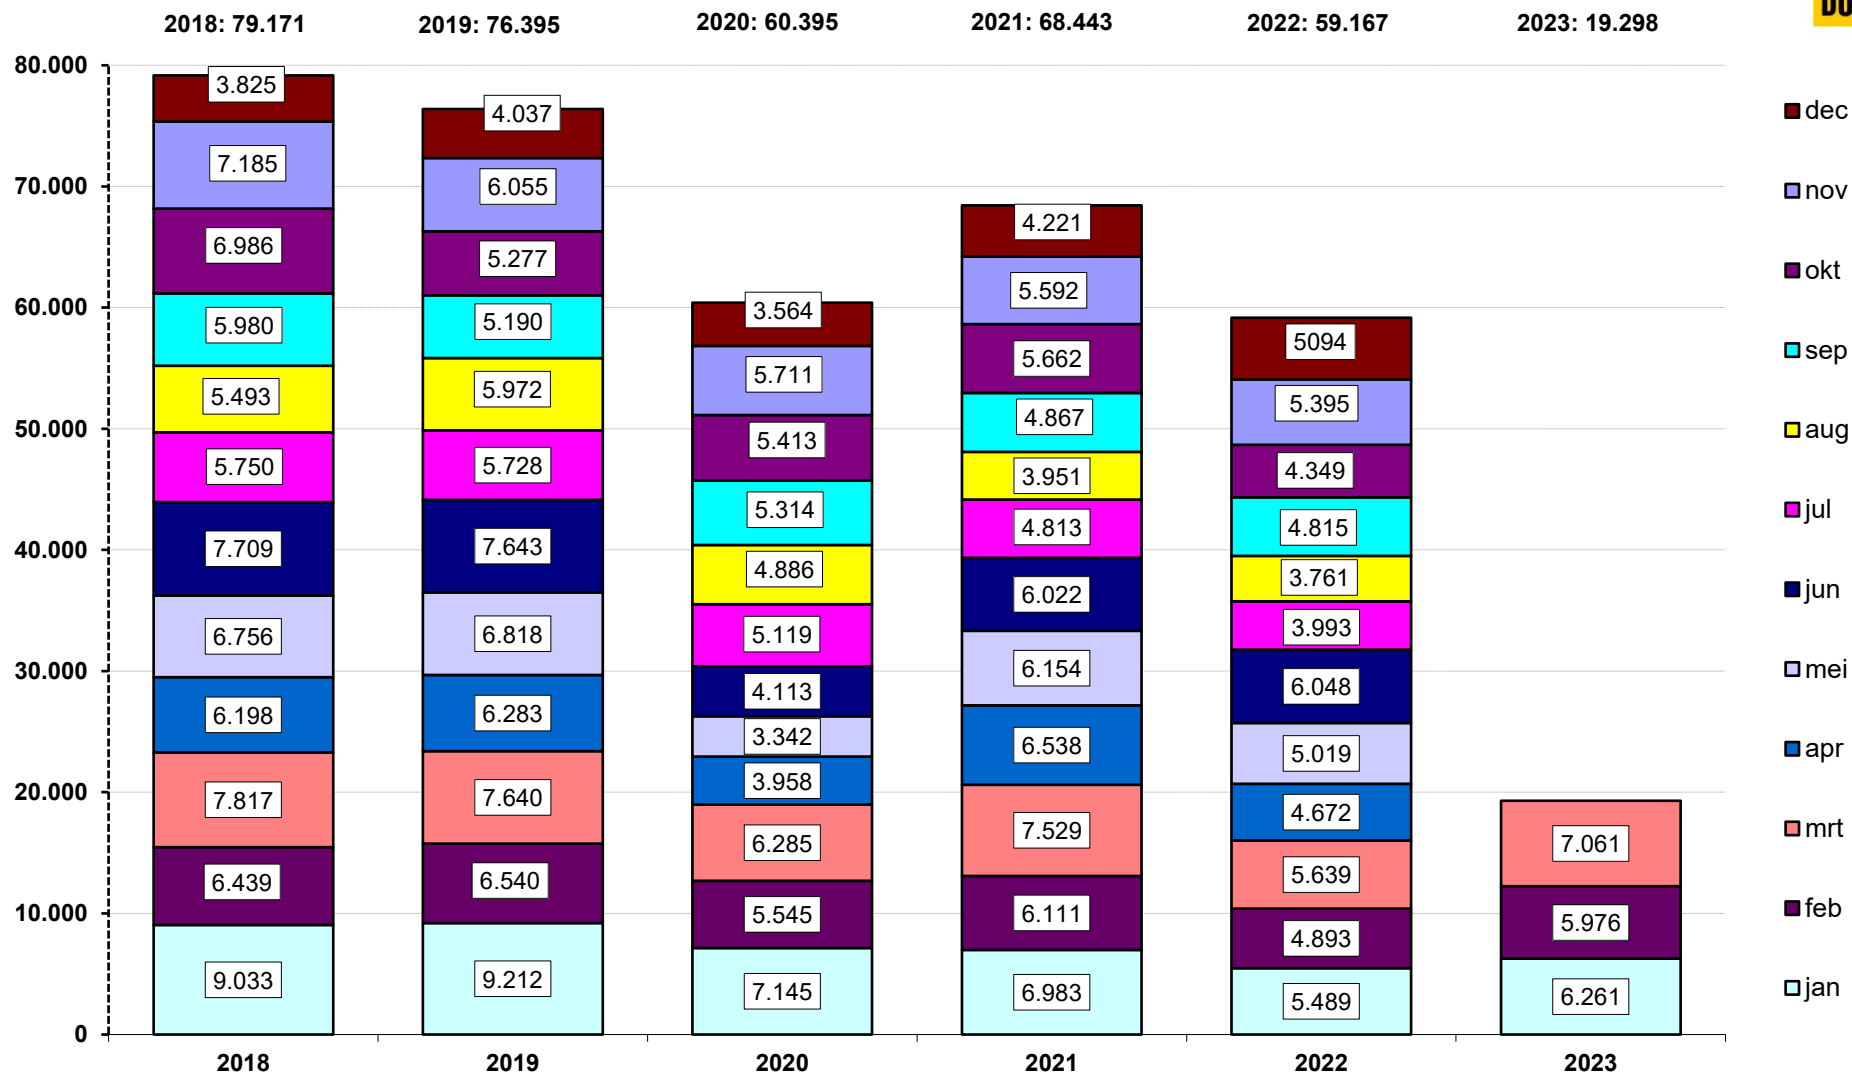

Registraties nieuwe bestelwagens

Bron: RDC | CBMI / bewerking BOVAG